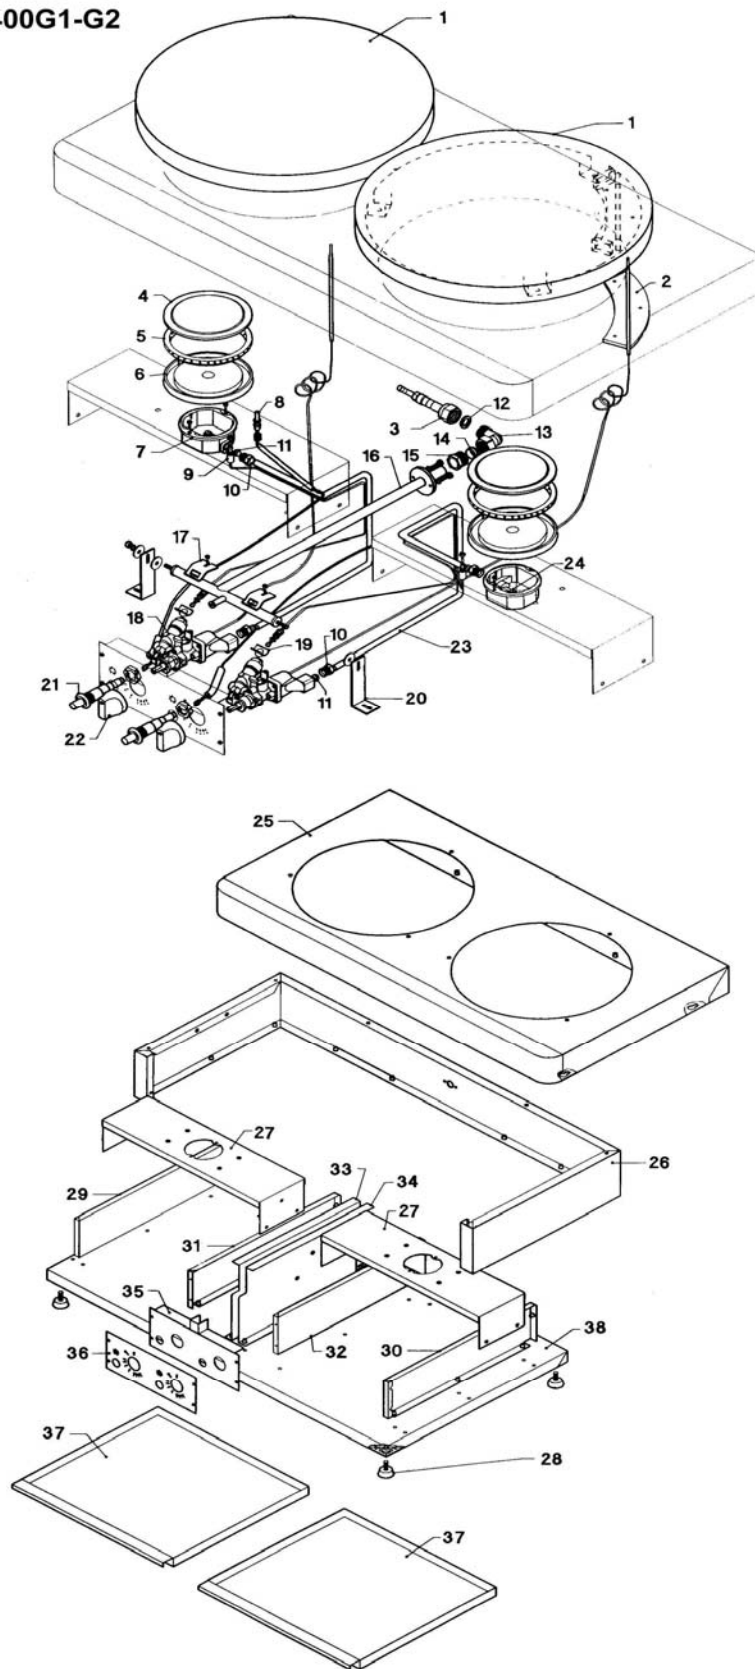

Crepiera gas mod.CR400G1-G2
Gas crepiere mod.CR400G1-G2

CREPIERA GAS MOD.CR400G1-G2 GAS CREPIERE MOD.CR400G1-G2

Rif No	Codice Code	Caratteristiche Characteristics	Descrizione Description	
1	CO1991		Disco	Disk
2	CO2262		Flangia	Flange
3	CO2263		Portagomma	Cluch
4	CO2264		Coperchio	Cover
5	CO2265		Anello	Ring
6	CO2266		Supporto	Support
7	CO2267		Contenitore	Tank
8	CO2268	☺	Candela	Ignition plug
9	CO2269	☺	Termocoppia	Thermocouple
10	CO2270	ø8	Dado bicono	Biconical nut
11	CO2271	ø8	Anello bicono	Biconical ring
12	CO2272		Guarnizione	Gasket
13	CO2273		Gomito	Bend
14	CO2274	ø14	Anello bicono	Biconical ring
15	CO2275		Dado	Nut
16	CO2276	CR400G1	Condotto gas	Gas pipe
16	CO2277	CR400G2	Condotto gas	Gas pipe
17	CO2278		Staffa	Bracket
18	CO2279		Rubinetto gas	Gas cock
19	CO2280		Guarnizione	Gasket
20	CO2281		Staffa	Bracket
21	CO2282	☺	Accenditore piezoelettrico	Piezoelectric igniter
22	CO2283		Manopola gas	Gas control handle
23	CO2284	ø8	Condotto gas	Gas pipe
24	CO2285	ø1,45	Ugello metano	Methane nozzle
24	CO2286	ø1,50	Ugello metano	Methane nozzle
24	CO2287	ø0,85	Ugello GPL	LPG nozzle
24	CO2288	ø0,93	Ugello GPL	LPG nozzle
25	CO2289	CR400G1	Testata	Head
25	CO2063	CR400G2	Testata	Head
26	CO2290	CR400G1	Copertura	Covering
26	CO2291	CR400G2	Copertura	Covering
27	CO2292	CR400G1	Supporto	Support
27	CO2293	CR400G2	Supporto	Support
28	CO1946		Piedino	Foot
29	CO2294	Left	Fianco	Side
30	CO2295	Right - CR400G2	Fianco	Side
31	CO2296	Left	Pannello	Panel
32	CO2297	Right - CR400G2	Pannello	Panel
33	CO2298	Left - CR400G2	Supporto	Support
34	CO2299	Right - CR400G2	Supporto	Support
35	CO2349	CR400G1	Pannello	Panel
35	CO2350	CR400G2	Pannello	Panel
36	CO2351	CR400G1	Etichetta	Label
36	CO2352	CR400G2	Etichetta	Label
37	CO2353	CR400G1	Cassetto	Tray
37	CO2354	CR400G2	Cassetto	Tray
38	CO2261	CR400G1	Base	Base
38	CO2064	CR400G2	Base	Base