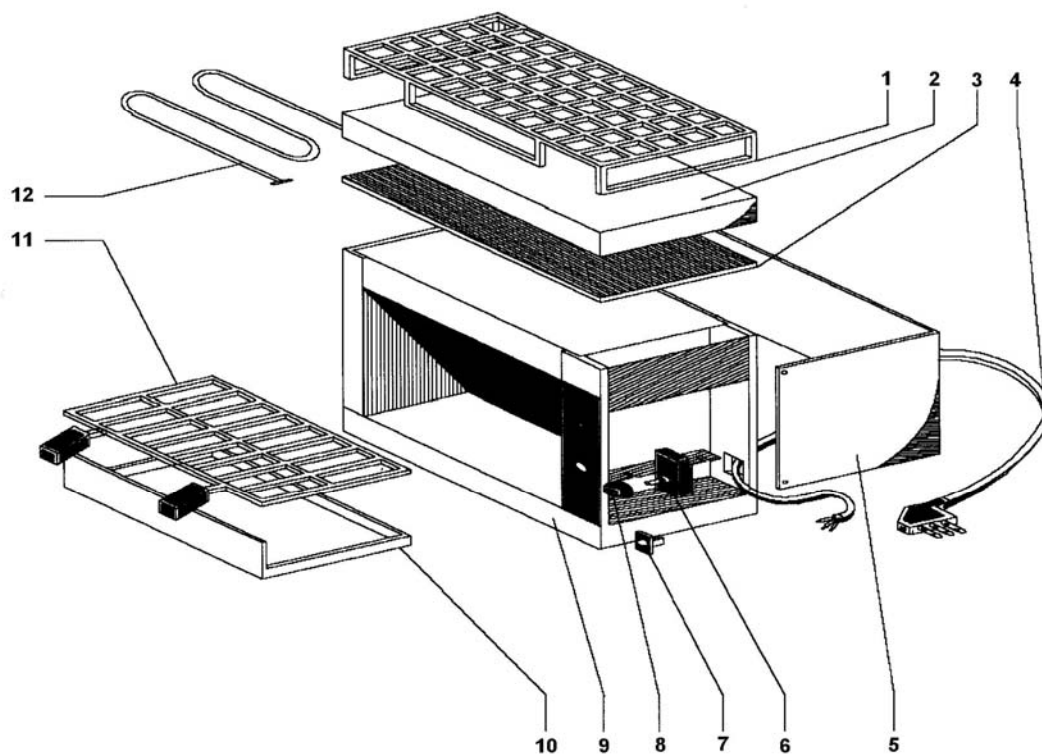

Salamandra mod.SAL600
Salamander mod.SAL600

SALAMANDRA MOD.SAL600
SALAMANDER MOD.SAL600

Rif No	Codice Code		Caratteristiche Characteristics	Descrizione Description	
1	CO1949			Griglia Grill	
2	CO1950			Copertura Covering	
3	CO1951			Isolante Insulating material	
4	SL1671		1Ph+N+Gnd	Cavo elettrico Electric cable	
5	CO1952			Copertura Covering	
6	CO1953	☺		Interruttore Switch	
7	CO1108		230V 2W	Lampada Lamp	
8	CO1954			Pomello Knob	
9	CO1955			Carcassa Housing	
10	CO1956			Cassetto Tray	
11	CO1957			Griglia Grill	
12	CO1279	☺	230V/1Ph/50-60Hz	Resistenza Resistance	