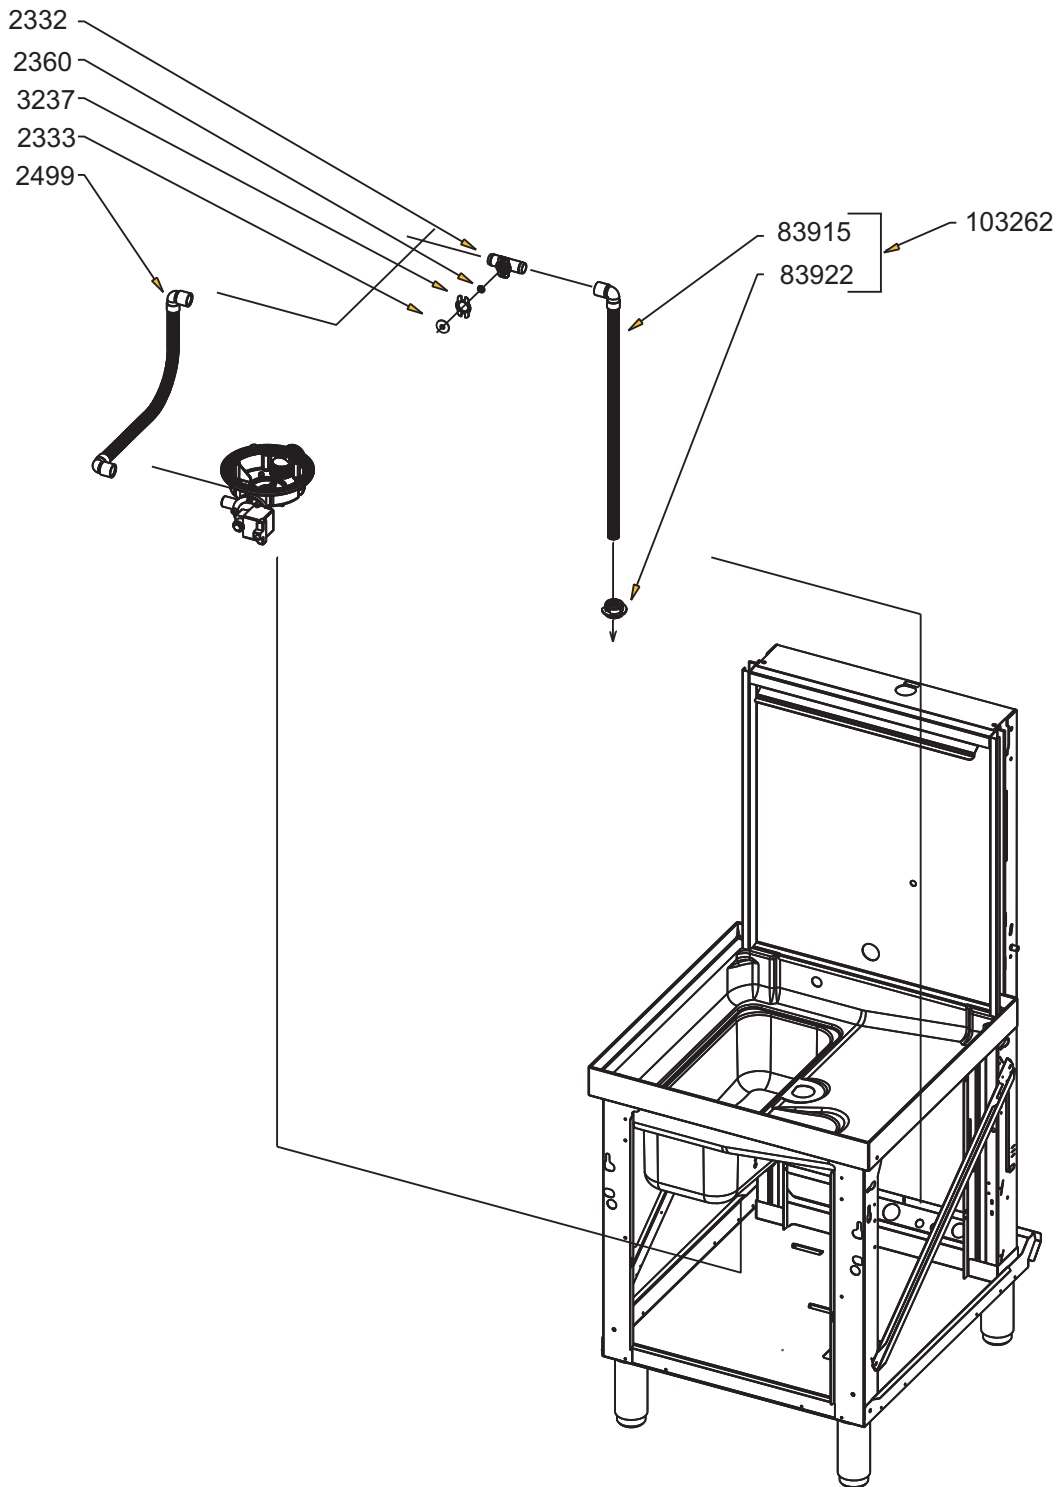

RICAMBI CONSIGLIATI
 RECOMMENDED PARTS
 PIECES DE RECHANGE
 RECOMMANDEES
 EMPFOHLENE ERSATZEILE

it.	en.	fr.
vas.	tank	cuve
sic.	safety	sécurité
boi.	boiler	boiler

POMPA DI LAVAGGIO WASH PUMP

VECCHIA CONFIGURAZIONE

NUOVA CONFIGURAZIONE

03/09/2018

66095

93412

93414