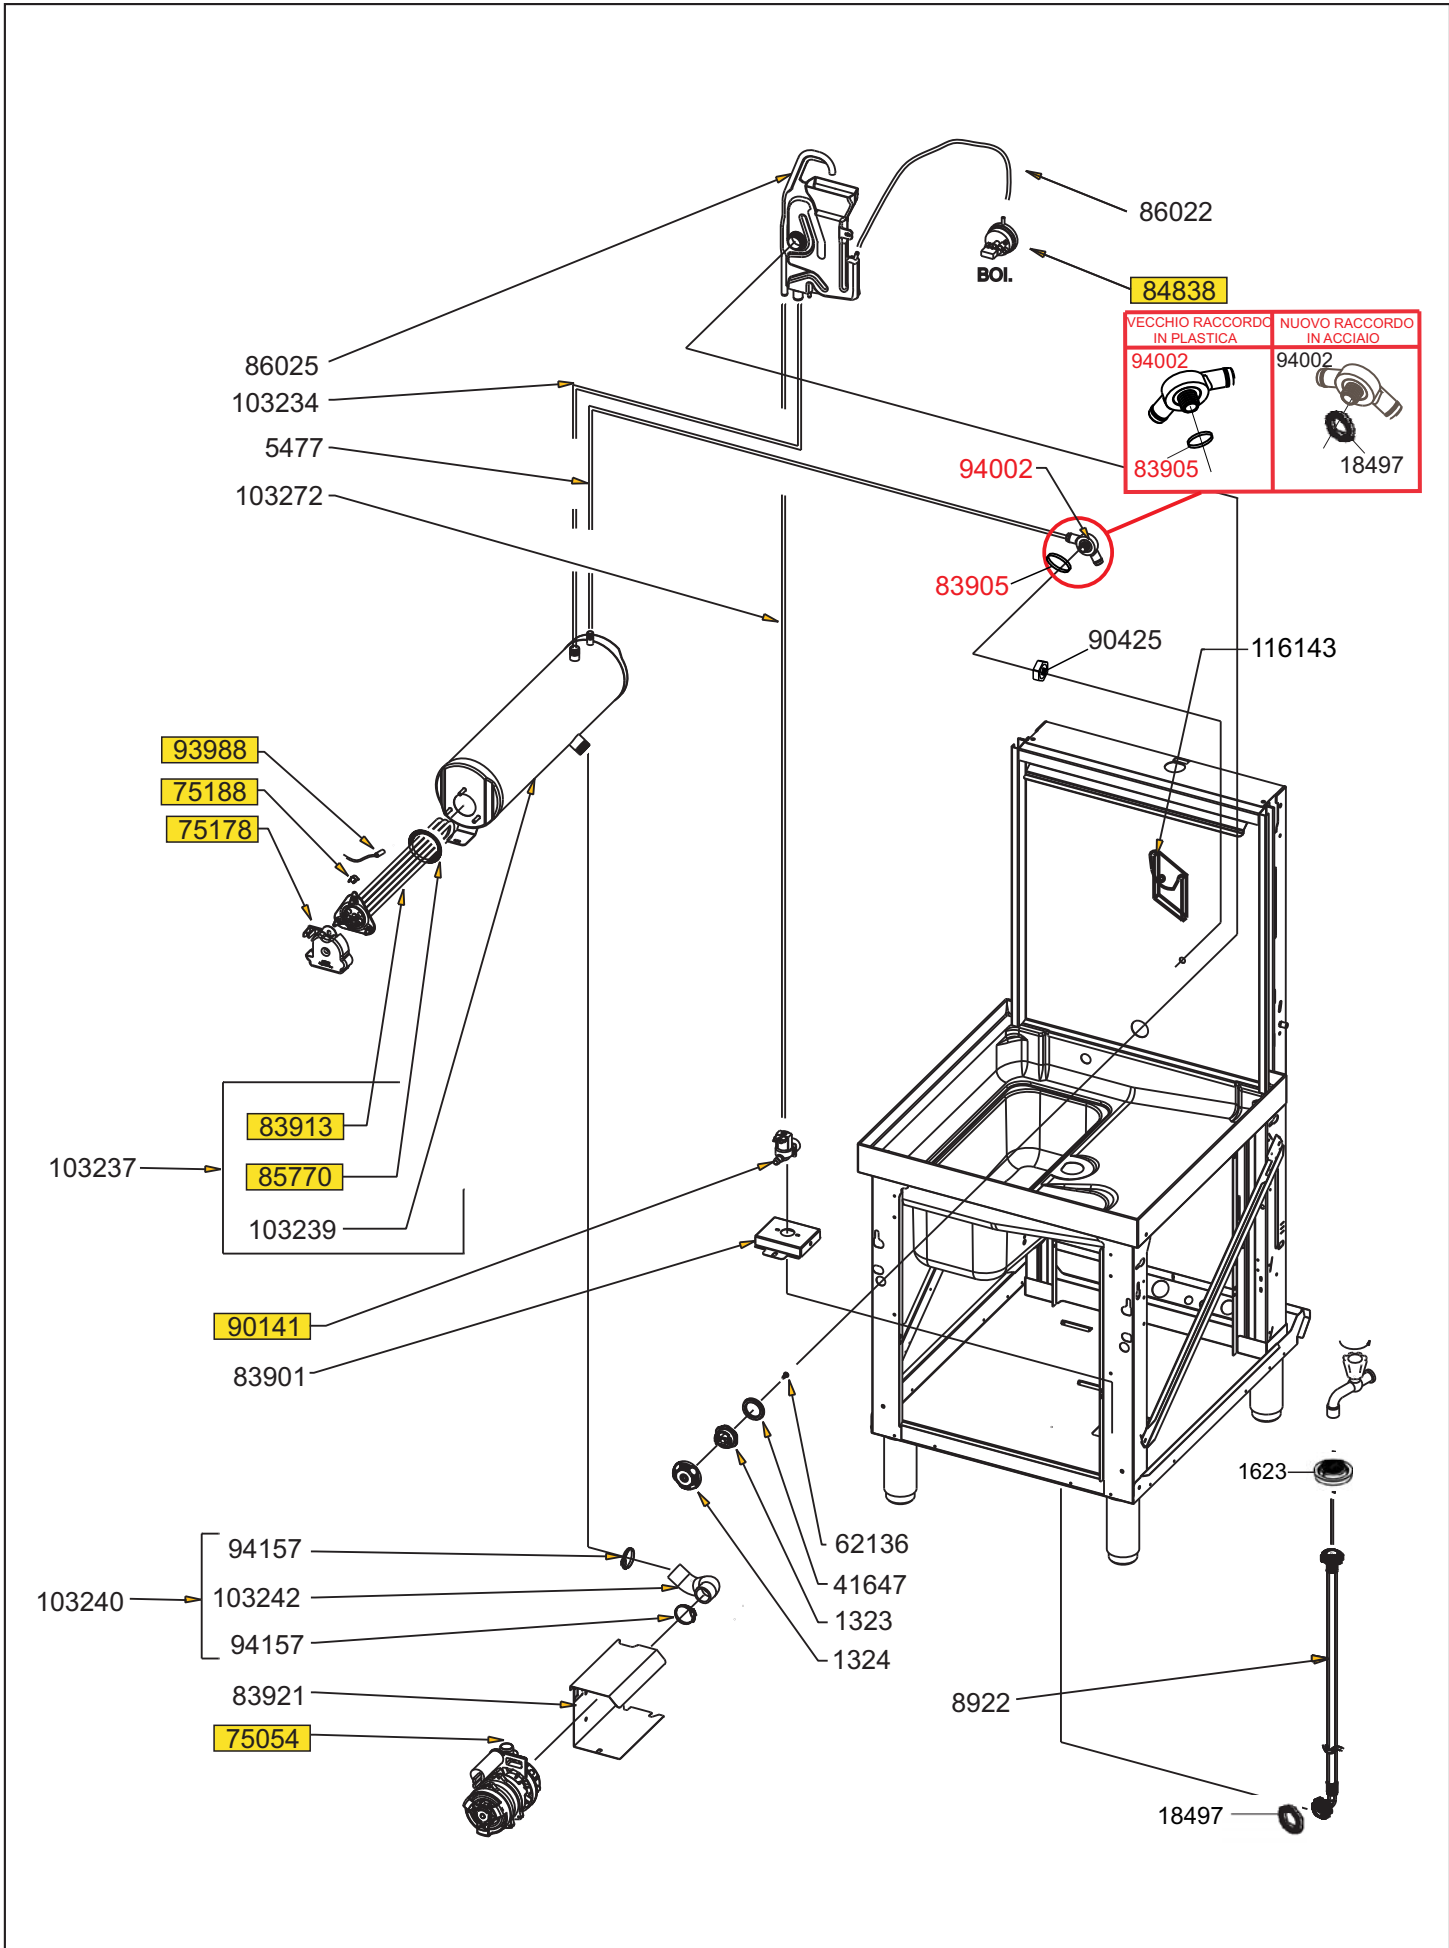

RICAMBI CONSIGLIATI
 RECOMMENDED PARTS
 PIECES DE RECHANGE
 RECOMMANDEES
 EMPFOHLENE ERSATZEILE

it.	en.	fr.
vas.	tank	cuve
sic.	safety	sécurité
boi.	boiler	boiler

POMPA DI LAVAGGIO WASH PUMP

VECCHIA CONFIGURAZIONE

NUOVA CONFIGURAZIONE

03/09/2018

66095

93412

93414