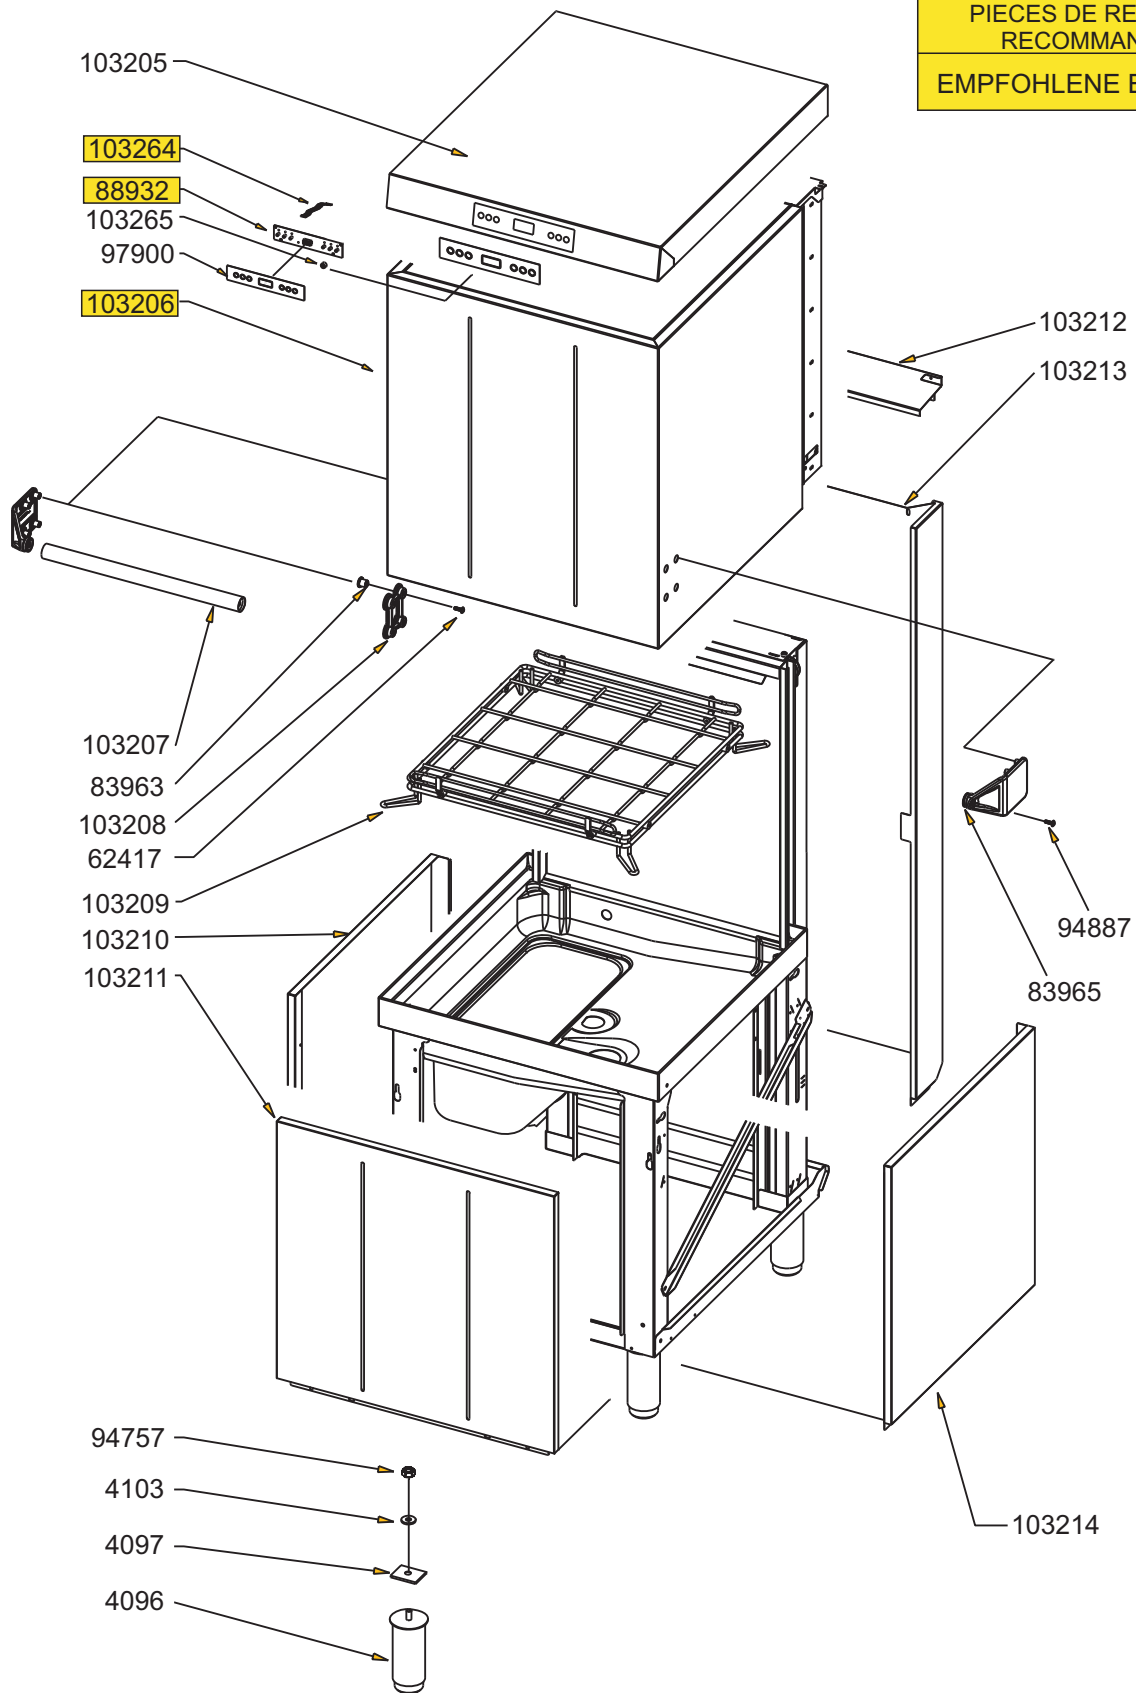

RICAMBI CONSIGLIATI
 RECOMMENDED PARTS
 PIECES DE RECHANGE
 RECOMMANDEES
 EMPFOHLENE ERSATZEILE

it.	en.	fr.
vas.	tank	cuve
sic.	safety	sécurité
boi.	boiler	boiler

POMPA DI LAVAGGIO WASH PUMP

VECCHIA CONFIGURAZIONE

NUOVA CONFIGURAZIONE

03/09/2018

66095

93412

93414