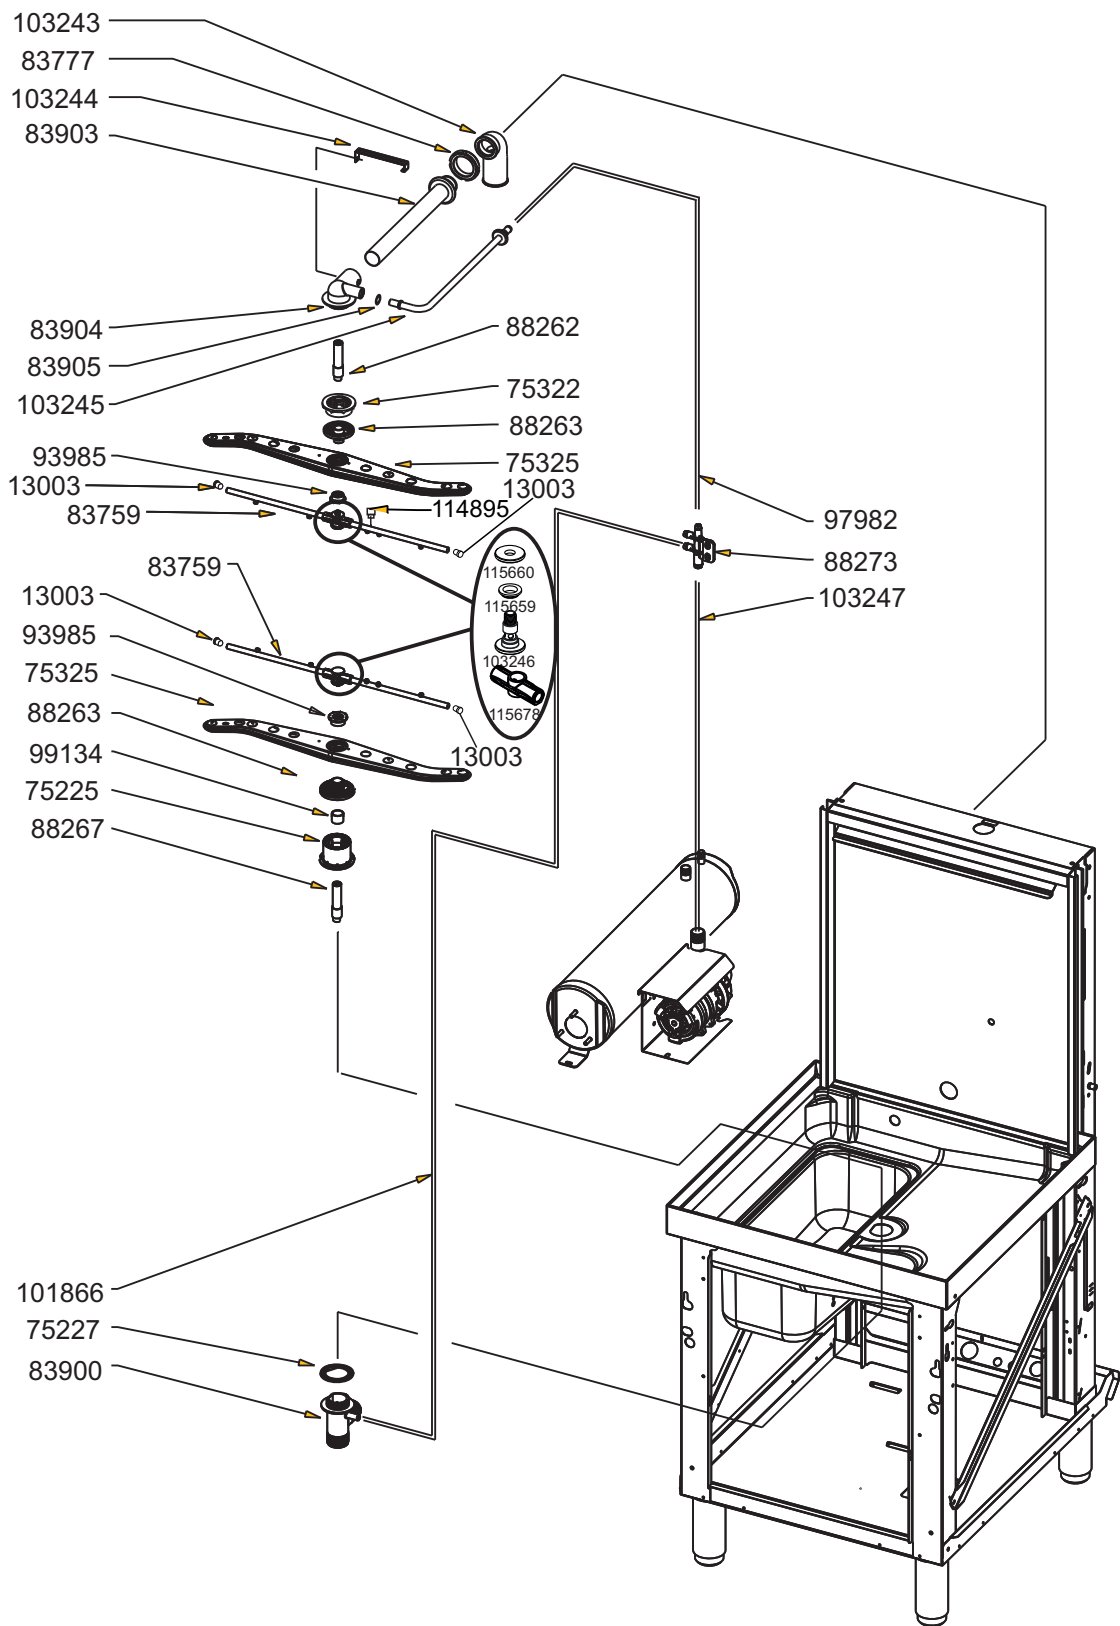

RICAMBI CONSIGLIATI
 RECOMMENDED PARTS
 PIECES DE RECHANGE
 RECOMMANDEES
 EMPFOHLENE ERSATZEILE

it.	en.	fr.
vas.	tank	cuve
sic.	safety	sécurité
boi.	boiler	boiler

POMPA DI LAVAGGIO WASH PUMP

VECCHIA CONFIGURAZIONE

NUOVA CONFIGURAZIONE

03/09/2018

66095

93412

93414