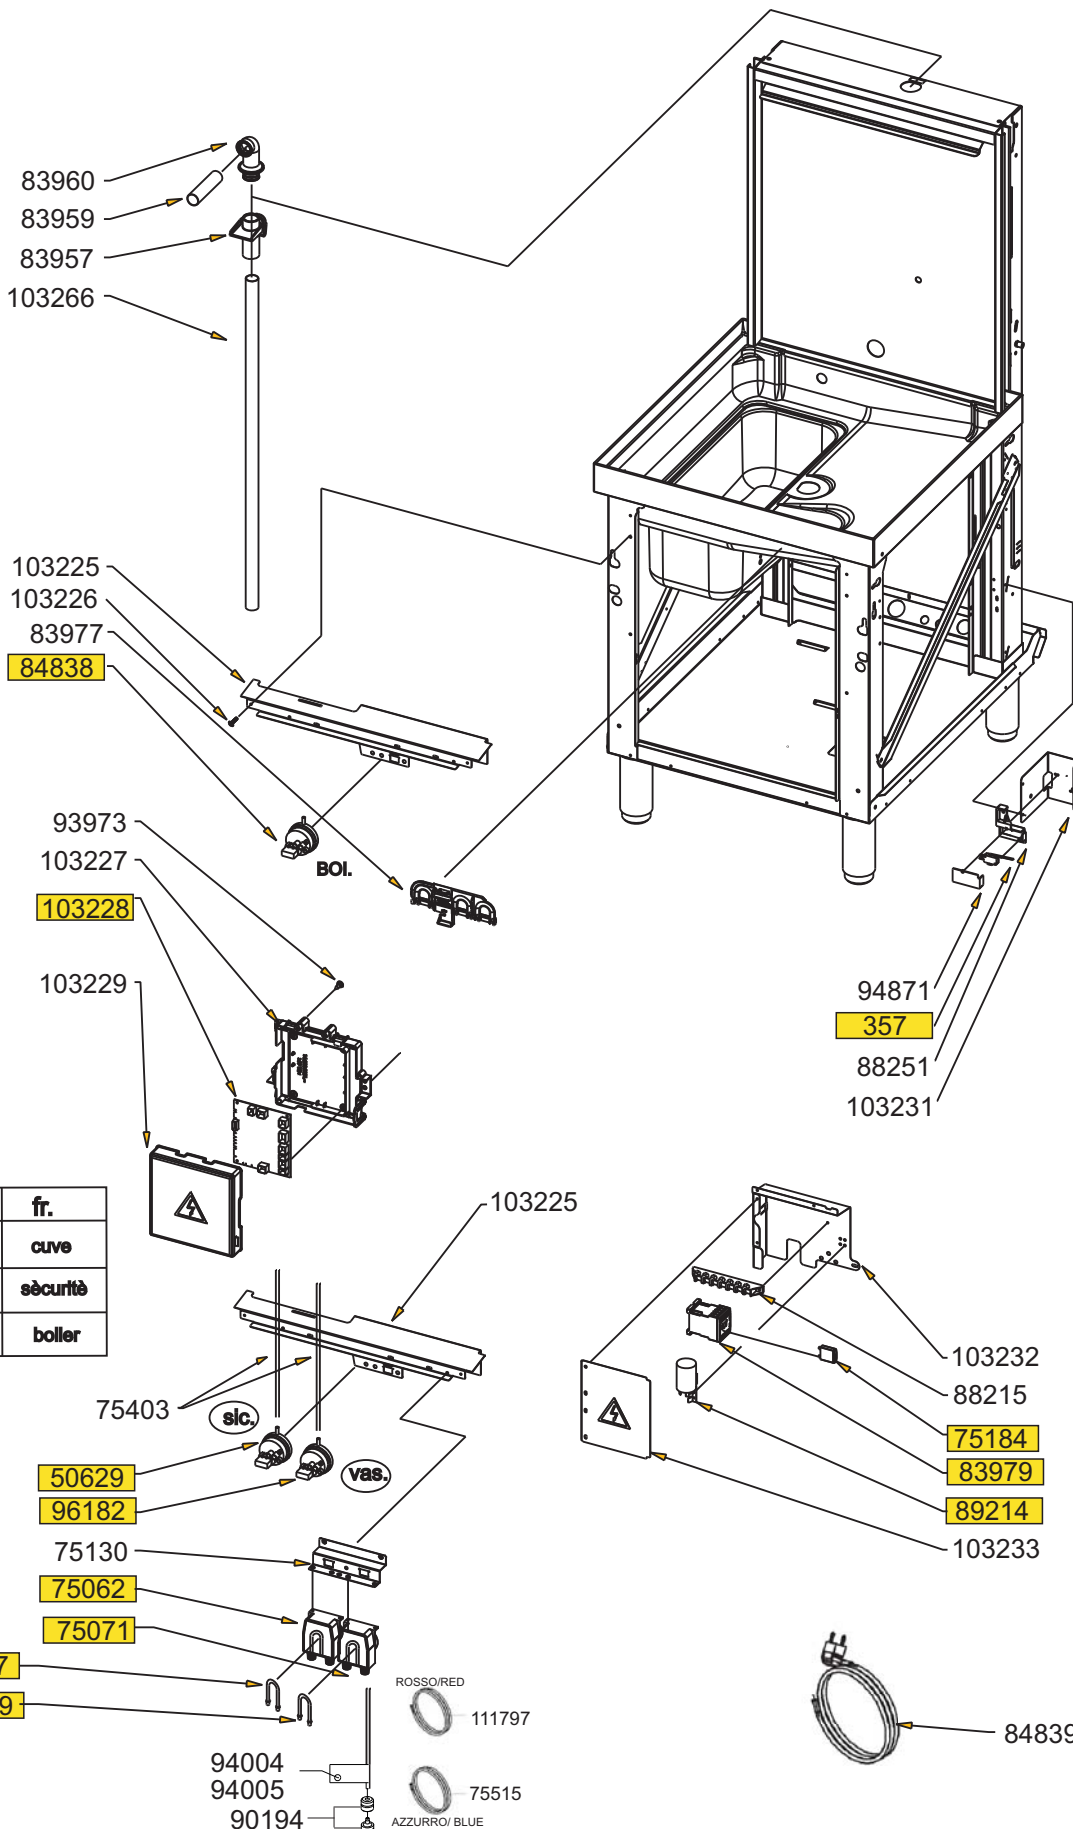

RICAMBI CONSIGLIATI
 RECOMMENDED PARTS
 PIECES DE RECHANGE
 RECOMMANDEES
 EMPFOHLENE ERSATZEILE

it.	en.	fr.
vas.	tank	cuve
sic.	safety	sécurité
boi.	boiler	boiler

POMPA DI LAVAGGIO WASH PUMP

VECCHIA CONFIGURAZIONE

NUOVA CONFIGURAZIONE

03/09/2018

66095

93412

93414