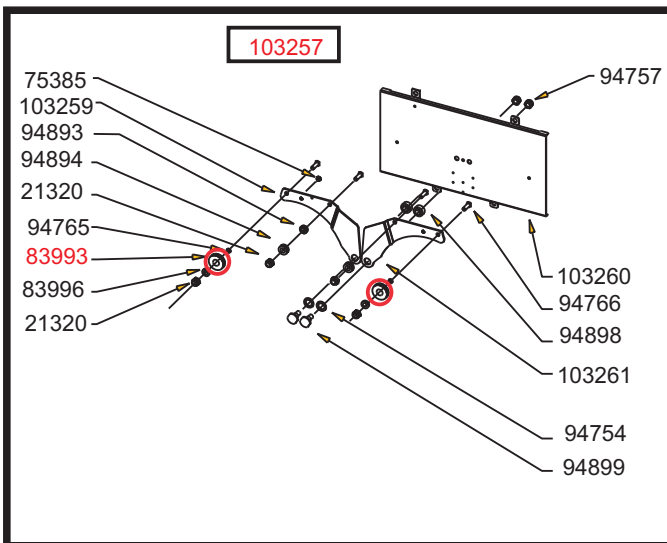

RICAMBI CONSIGLIATI
 RECOMMENDED PARTS
 PIECES DE RECHANGE
 RECOMMANDEES
 EMPFOHLENE ERSATZEILE

it.	en.	fr.
vas.	tank	cuve
sic.	safety	sécurité
boi.	boiler	boiler

POMPA DI LAVAGGIO WASH PUMP

VECCHIA CONFIGURAZIONE

NUOVA CONFIGURAZIONE

03/09/2018

66095

93412

93414