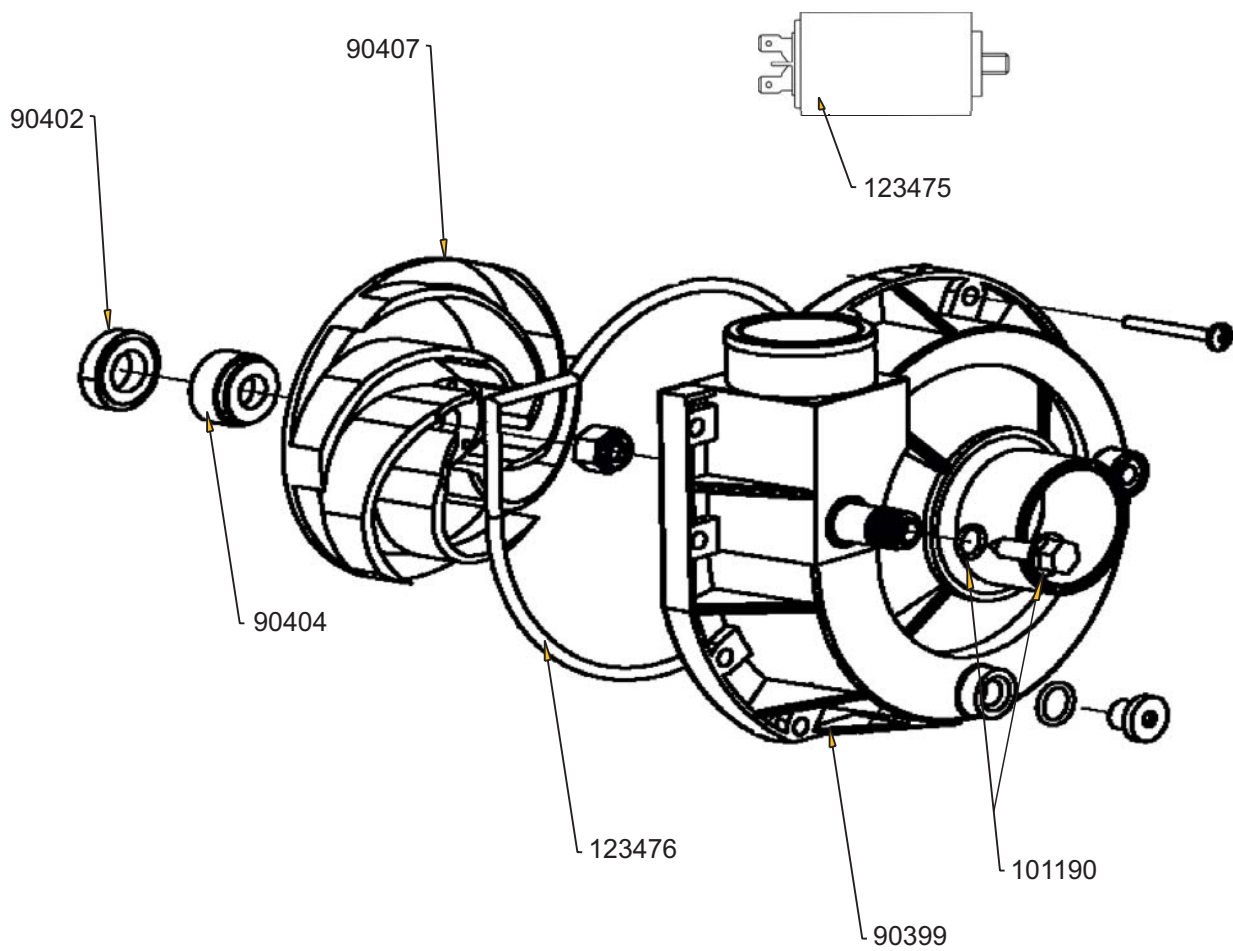

RICAMBI CONSIGLIATI
 RECOMMENDED PARTS
 PIECES DE RECHANGE
 RECOMMANDEES
 EMPFOHLENE ERSATZEILE

it.	en.	fr.
vas.	tank	cuve
sic.	safety	sécurité
boi.	boiler	boiler

POMPA DI LAVAGGIO WASH PUMP

VECCHIA CONFIGURAZIONE

NUOVA CONFIGURAZIONE

03/09/2018

66095

93412

93414