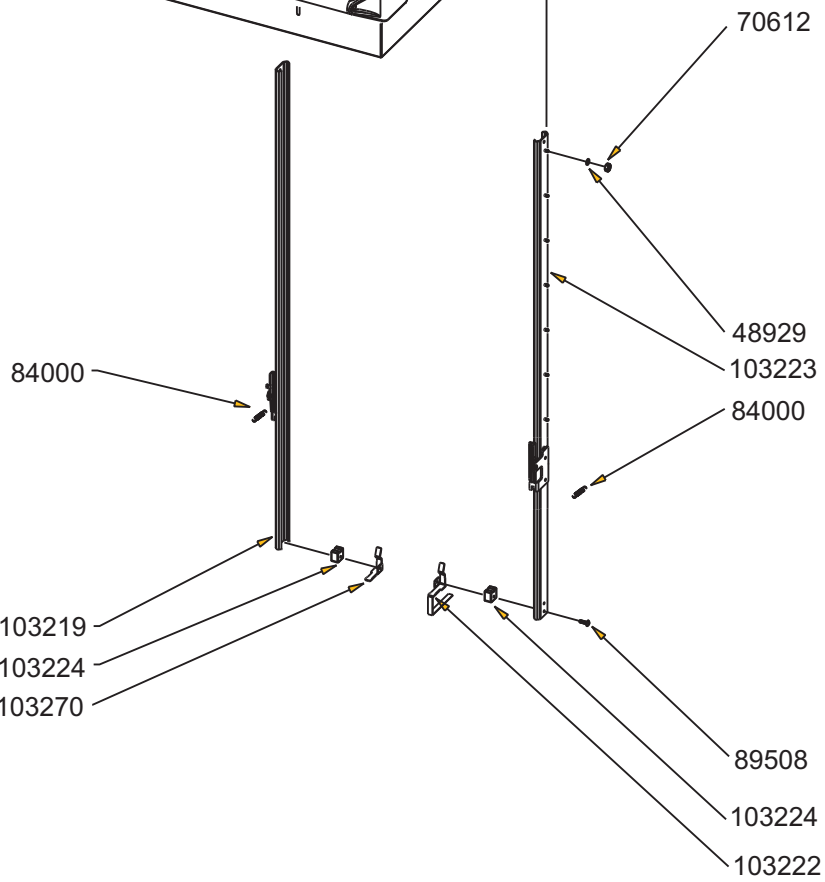

RICAMBI CONSIGLIATI
 RECOMMENDED PARTS
 PIECES DE RECHANGE
 RECOMMANDEES
 EMPFOHLENE ERSATZEILE

it.	en.	fr.
vas.	tank	cuve
sic.	safety	sécurité
boi.	boiler	boiler

POMPA DI LAVAGGIO WASH PUMP

VECCHIA CONFIGURAZIONE

NUOVA CONFIGURAZIONE

03/09/2018

66095

93412

93414