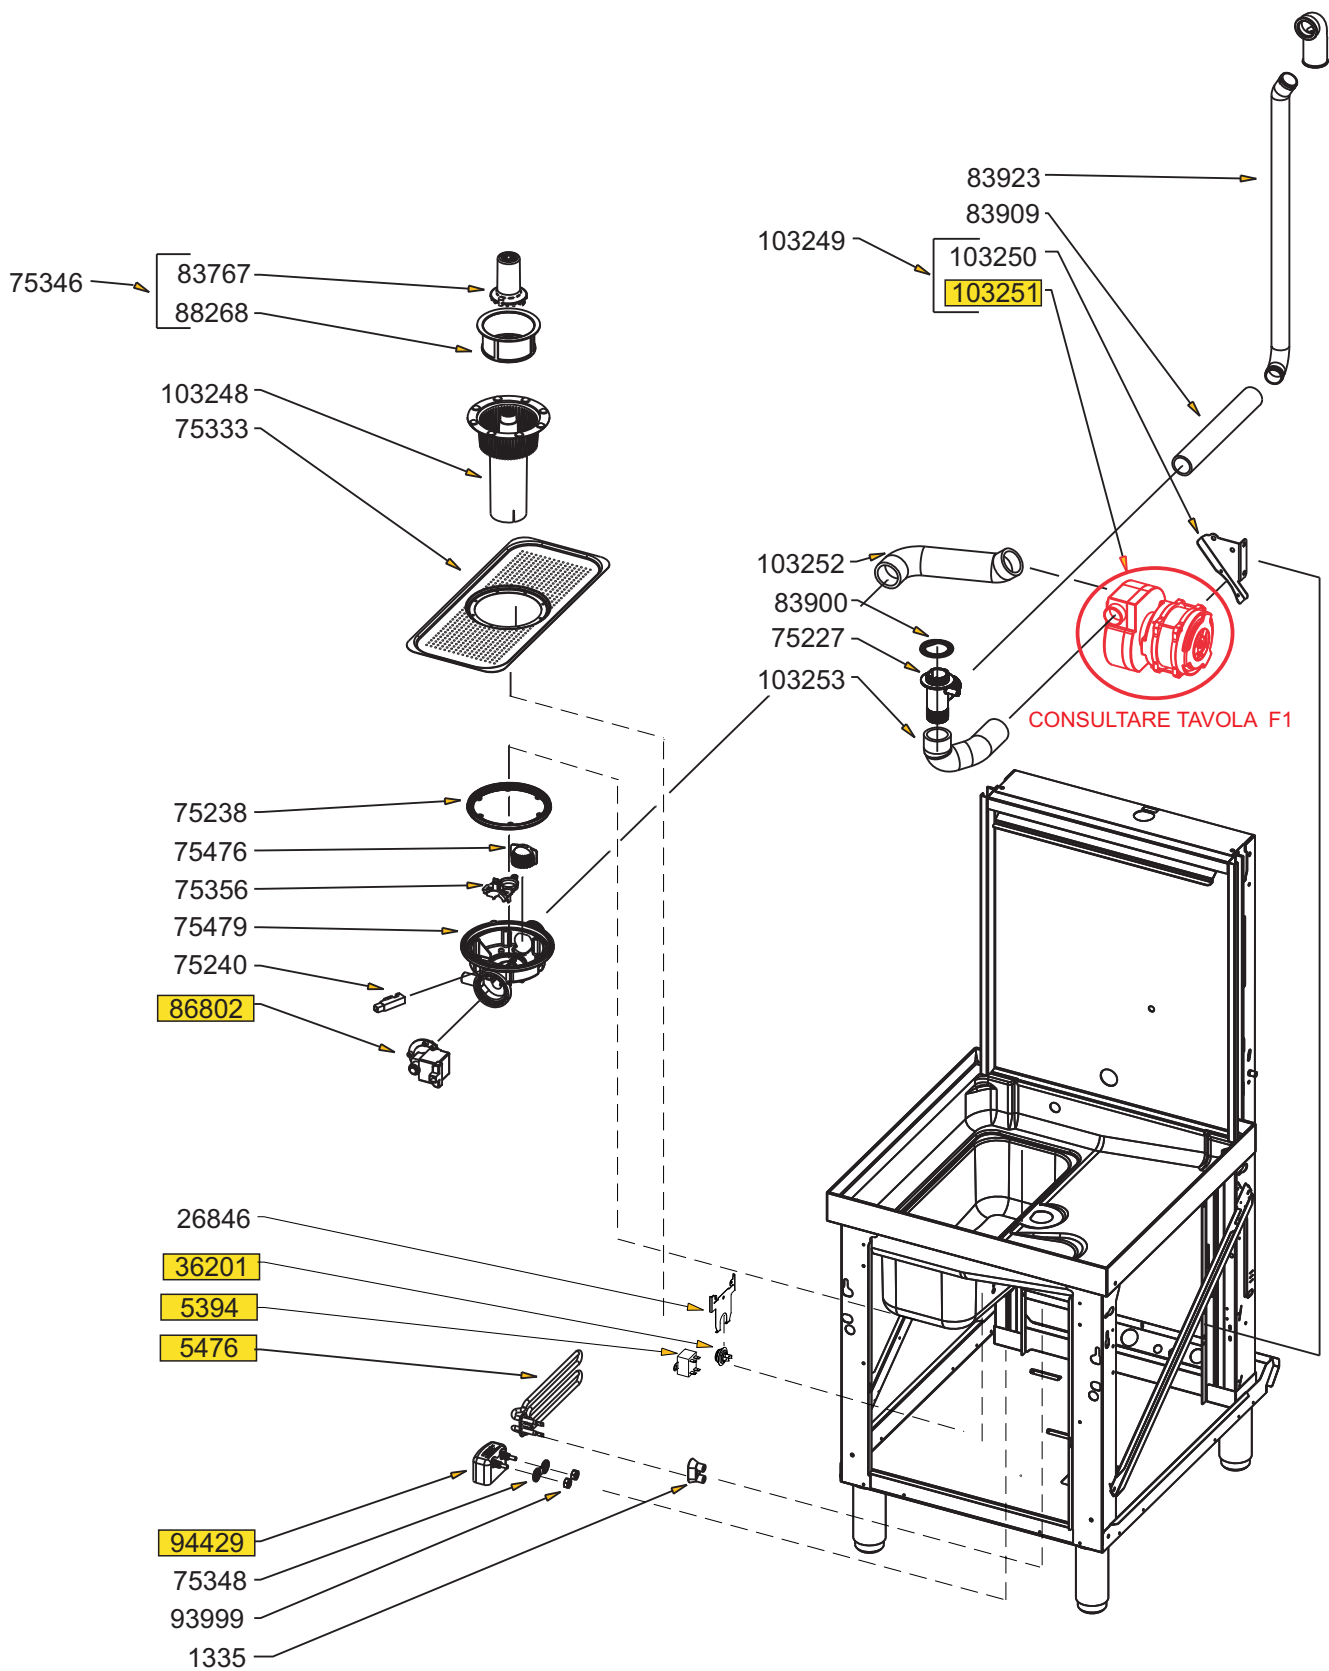

RICAMBI CONSIGLIATI
 RECOMMENDED PARTS
 PIECES DE RECHANGE
 RECOMMANDEES
 EMPFOHLENE ERSATZEILE

it.	en.	fr.
vas.	tank	cuve
sic.	safety	sécurité
boi.	boiler	boiler

POMPA DI LAVAGGIO WASH PUMP

VECCHIA CONFIGURAZIONE

NUOVA CONFIGURAZIONE

03/09/2018

66095

93412

93414