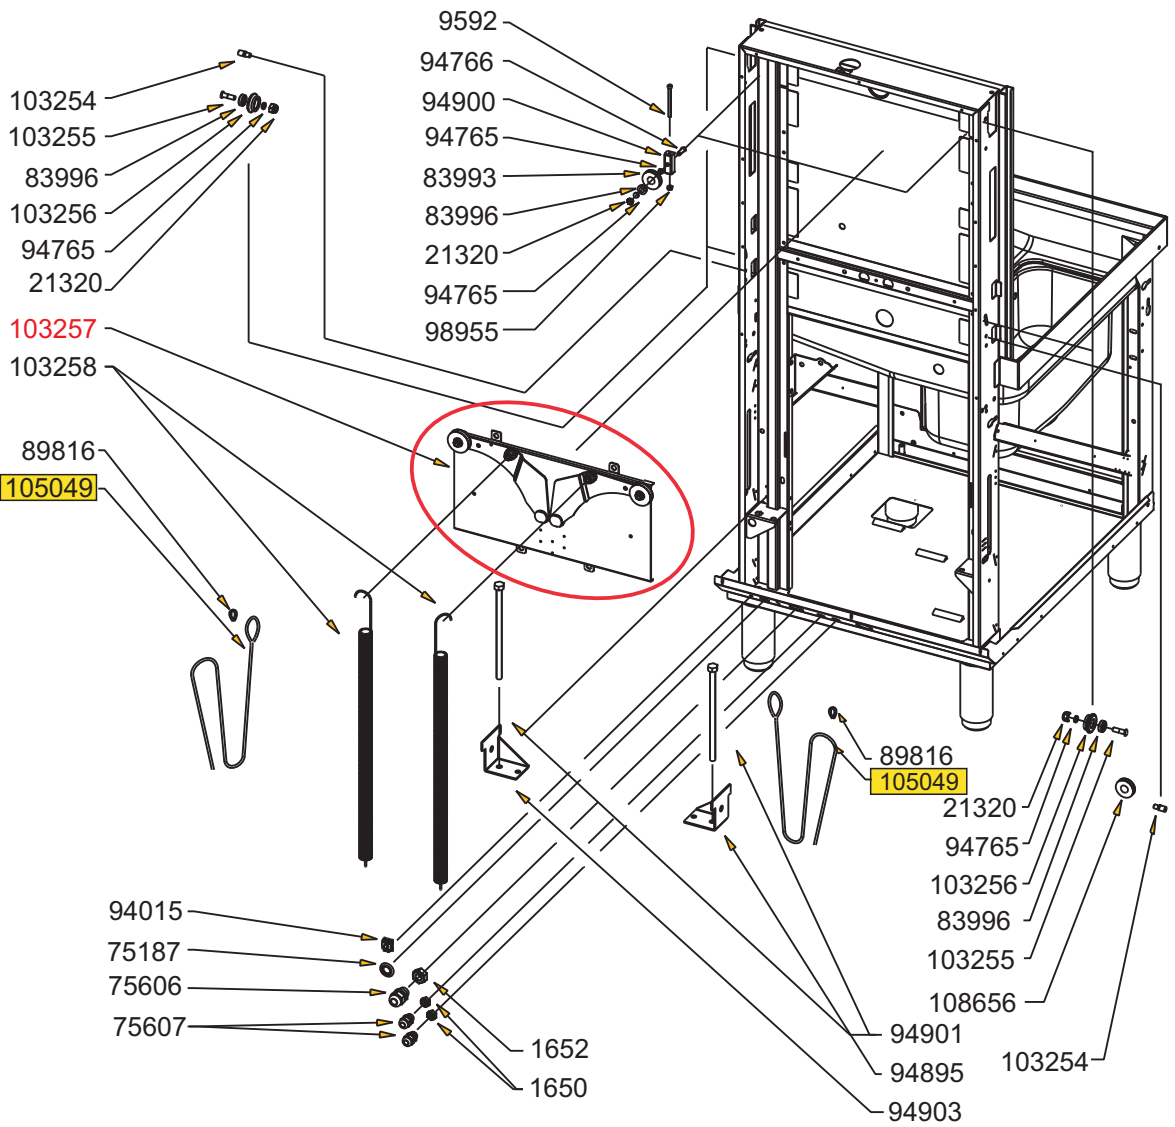

RICAMBI CONSIGLIATI
 RECOMMENDED PARTS
 PIECES DE RECHANGE
 RECOMMANDEES
 EMPFOHLENE ERSATZEILE

it.	en.	fr.
vas.	tank	cuve
sic.	safety	sécurité
boi.	boiler	boiler

POMPA DI LAVAGGIO WASH PUMP

VECCHIA CONFIGURAZIONE

NUOVA CONFIGURAZIONE

03/09/2018

66095

93412

93414