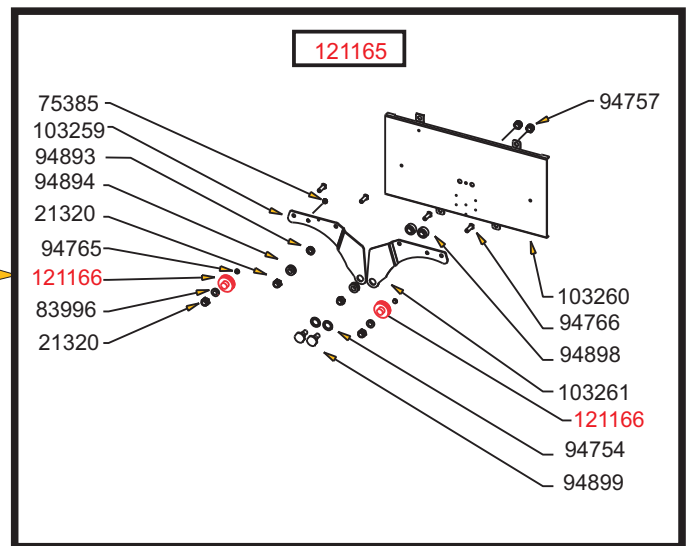

RICAMBI CONSIGLIATI
 RECOMMENDED PARTS
 PIECES DE RECHANGE
 RECOMMANDEES
 EMPFOHLENE ERSATZEILE

it.	en.	fr.
vas.	tank	cuve
sic.	safety	sécurité
boi.	boiler	boiler

POMPA DI LAVAGGIO WASH PUMP

VECCHIA CONFIGURAZIONE

NUOVA CONFIGURAZIONE

03/09/2018

66095

93412

93414