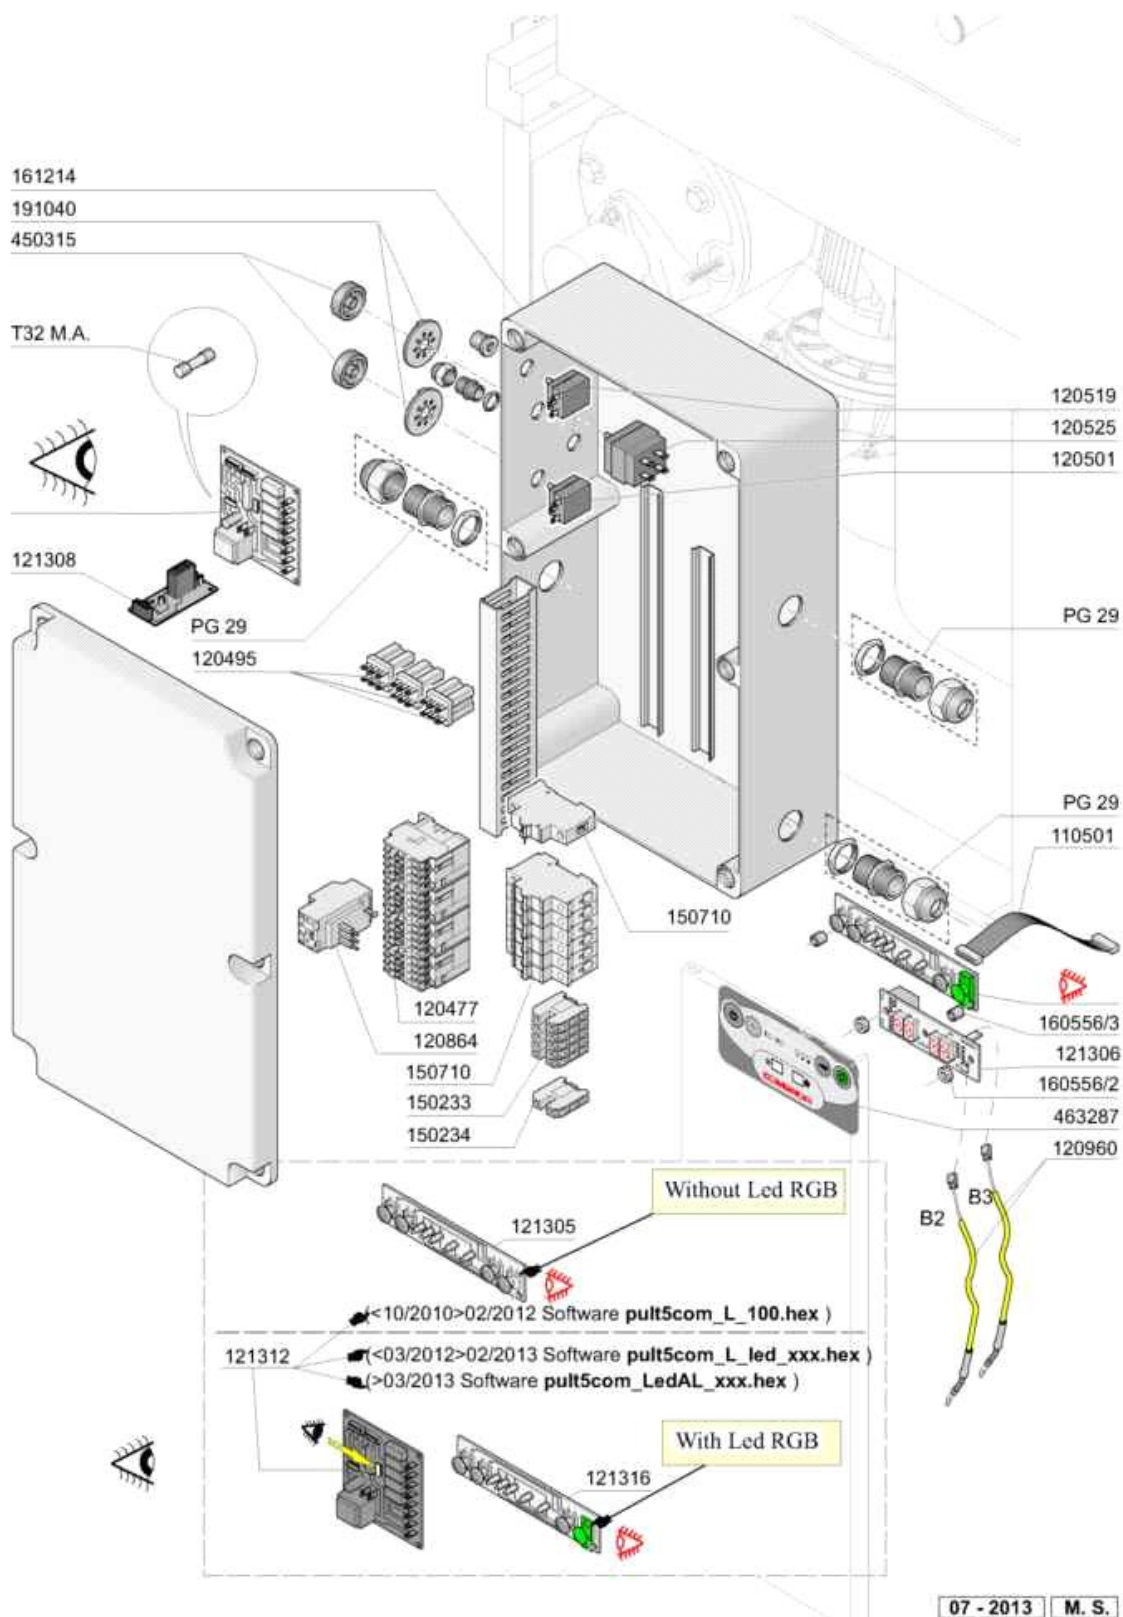

- 1 Karosserie
- 2 Türbestandteile
- 3 Obere Spül- und Klarspülarme
- 4 Untere Spül- und Klarspülarme
- 5 Tank
- 6 Waschpumpe
- 7 Nachspülgruppe
- 8 E-Tafel
- 9 Pumpen

# Obere Spül- und Klarspülarme

# Untere Spül- und Klarspülarme

06 - 2016 M. S.

09 - 2015 | M. S.

Risciacquo - Rinse - Rincage - Nachspülpumpe - Aclarado

GE 605 /805/1005

Lavaggio - Wash - Lavage - Waschpumpe - Lavado

GE 605 /805/1005

05 - 2013 M. S.