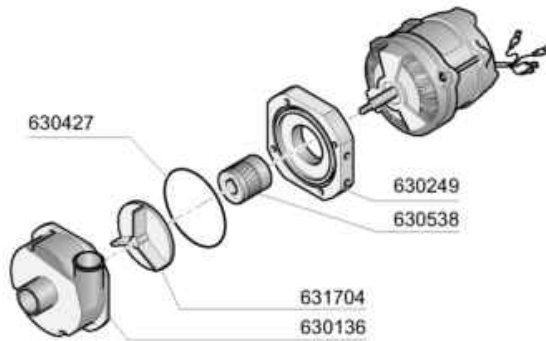

# Obere Spül- und Klarspülarme

# Untere Spül- und Klarspülarme

06 - 2016 M. S.

09 - 2015 | M. S.

Risciacquo - Rinse - Rincage - Nachspülpumpe - Aclarado

GE 605 /805/1005

Lavaggio - Wash - Lavage - Waschpumpe - Lavado

GE 605 /805/1005

05 - 2013 M. S.