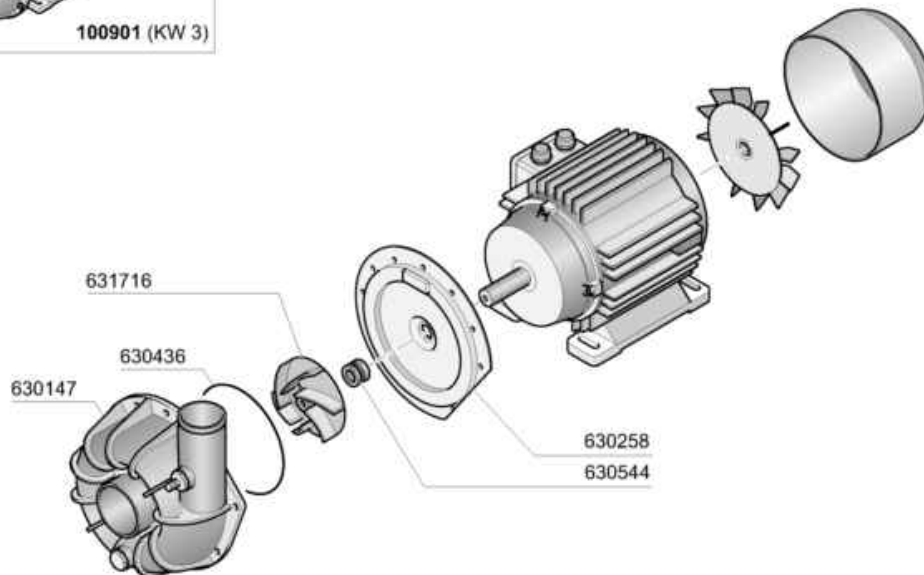

- 1 Karosserie
- 2 Türbestandteile
- 3 Obere Spül- und Klarspülarme
- 4 Untere Spül- und Klarspülarme
- 5 Tank
- 6 Waschpumpe
- 7 Nachspülgruppe
- 8 E-Tafel
- 9 Pumpen

# Obere Spül- und Klarspülarme

# Untere Spül- und Klarspülarme

06 - 2016 M. S.

09 - 2015 | M. S.

Risciacquo - Rinse - Rincage - Nachspülpumpe - Aclarado

GE 605 /805/1005

Lavaggio - Wash - Lavage - Waschpumpe - Lavado

GE 605 /805/1005

05 - 2013 M. S.