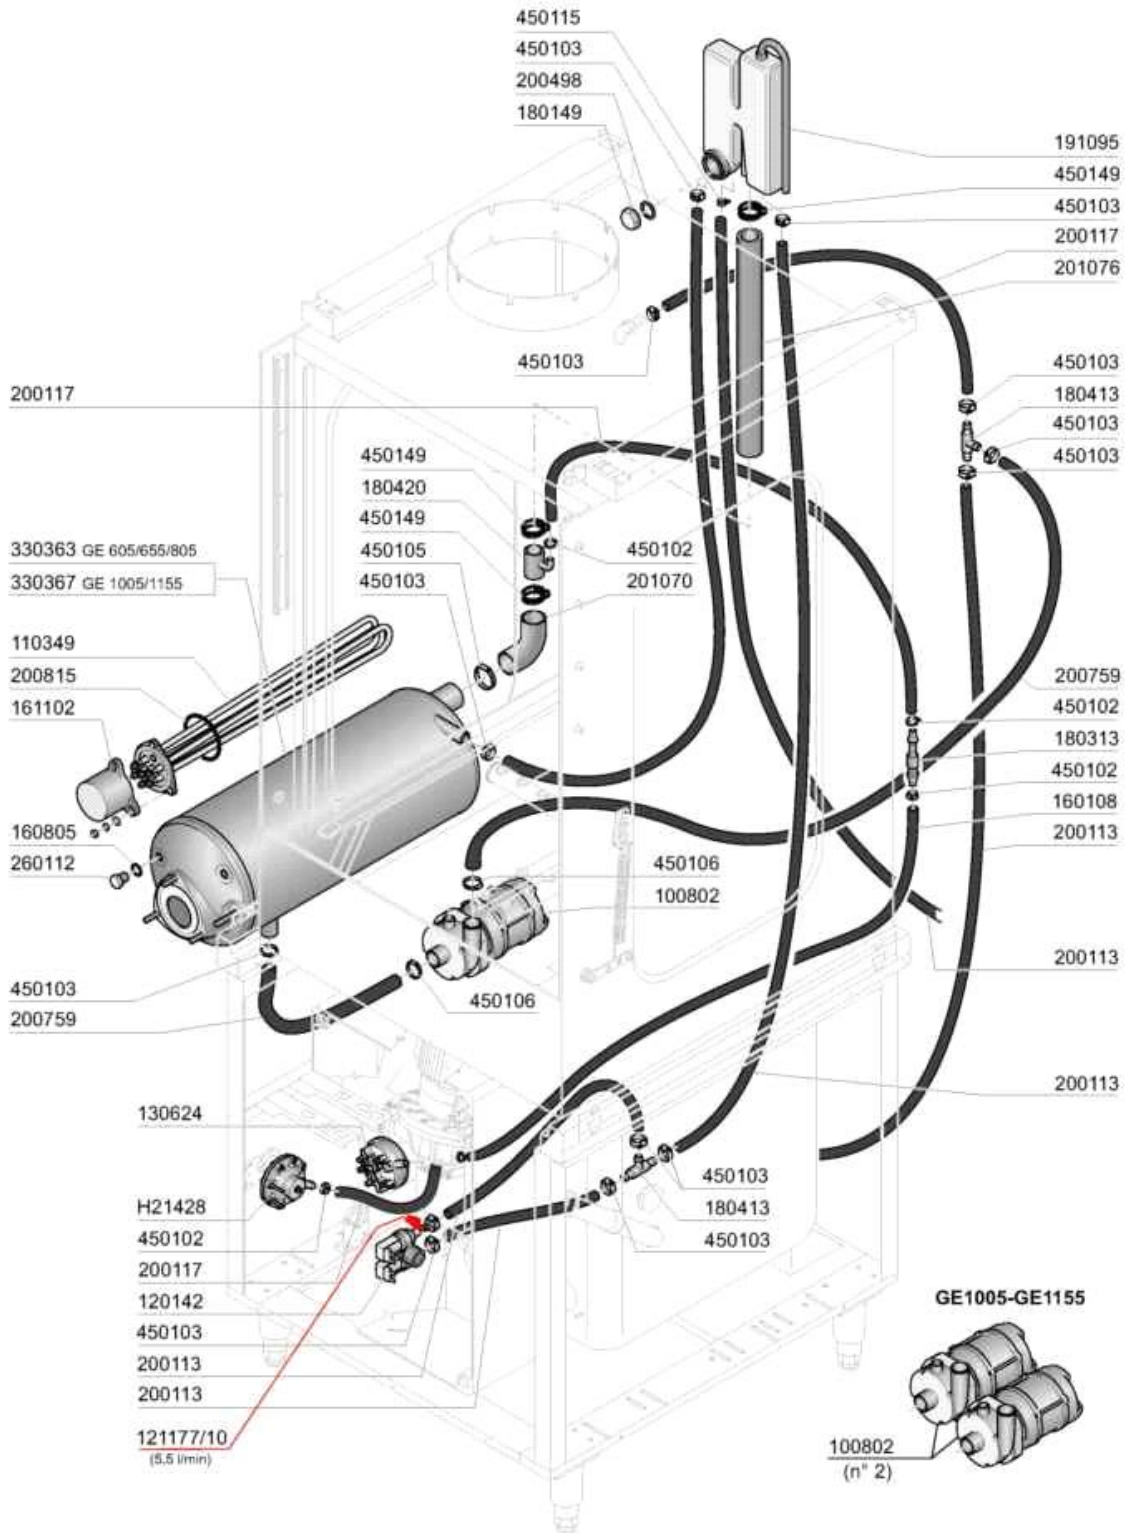

- 1 Karosserie
- 2 Türbestandteile
- 3 Obere Spül- und Klarspülarme
- 4 Untere Spül- und Klarspülarme
- 5 Tank
- 6 Waschpumpe
- 7 Nachspülgruppe
- 8 E-Tafel
- 9 Pumpen

# Obere Spül- und Klarspülarme

# Untere Spül- und Klarspülarme

06 - 2016 M. S.

09 - 2015 | M. S.

Risciacquo - Rinse - Rincage - Nachspülpumpe - Aclarado

GE 605 /805/1005

Lavaggio - Wash - Lavage - Waschpumpe - Lavado

GE 605 /805/1005

05 - 2013 M. S.