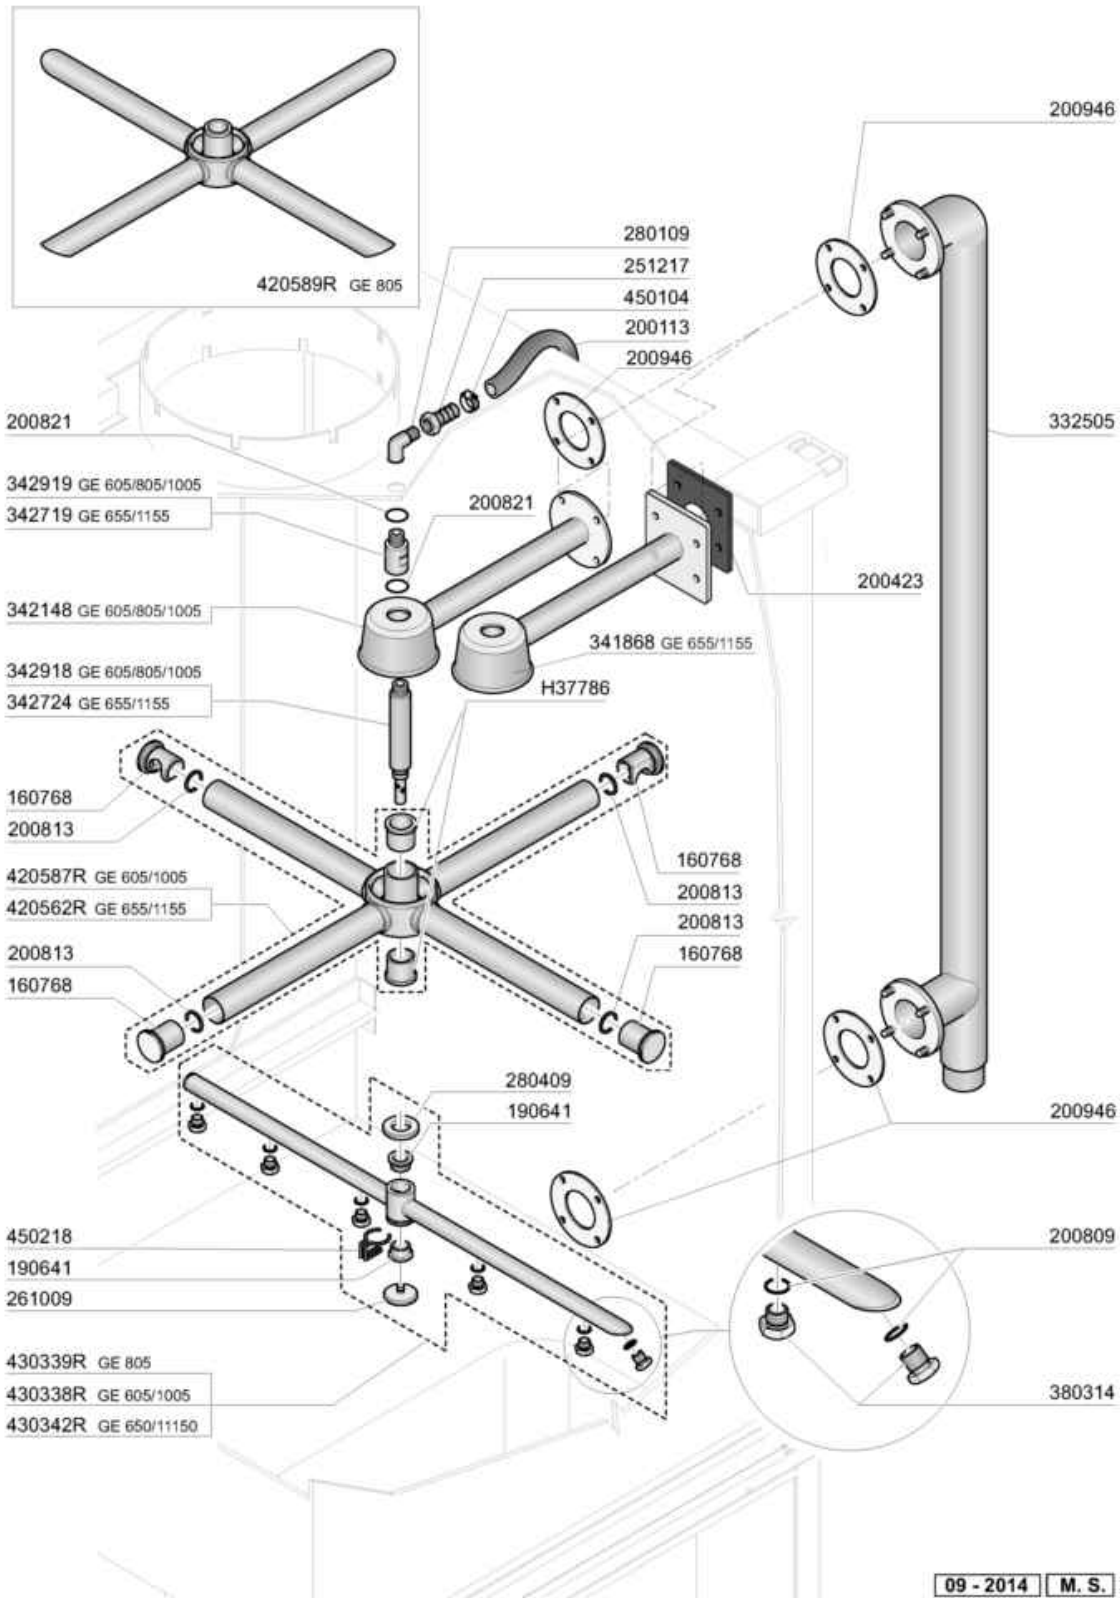

- 1 Karosserie
- 2 Türbestandteile
- 3 Obere Spül- und Klarspülarme
- 4 Untere Spül- und Klarspülarme
- 5 Tank
- 6 Waschpumpe
- 7 Nachspülgruppe
- 8 E-Tafel
- 9 Pumpen

# Obere Spül- und Klarspülarme

# Untere Spül- und Klarspülarme

06 - 2016 M. S.

09 - 2015 | M. S.

Risciacquo - Rinse - Rincage - Nachspülpumpe - Aclarado

GE 605 /805/1005

Lavaggio - Wash - Lavage - Waschpumpe - Lavado

GE 605 /805/1005

05 - 2013 M. S.