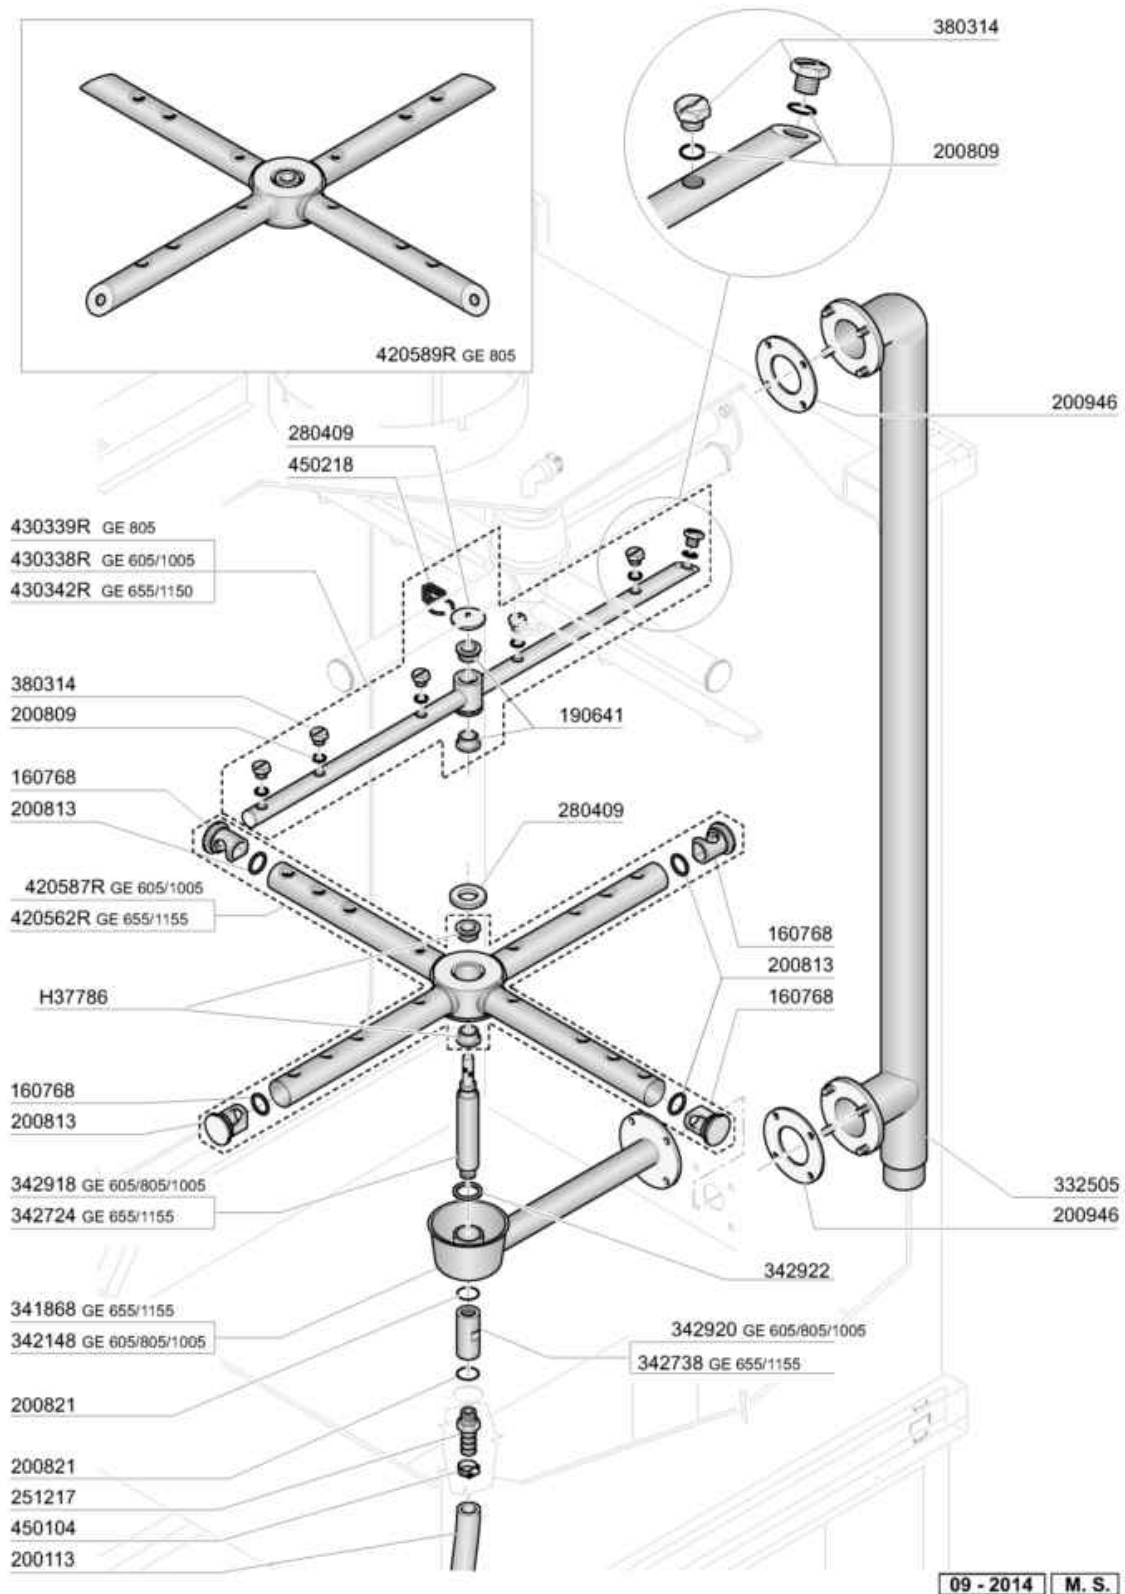

- 1 Karosserie
- 2 Türbestandteile
- 3 Obere Spül- und Klarspülarme
- 4 Untere Spül- und Klarspülarme
- 5 Tank
- 6 Waschpumpe
- 7 Nachspülgruppe
- 8 E-Tafel
- 9 Pumpen

# Obere Spül- und Klarspülarme

# Untere Spül- und Klarspülarme

06 - 2016 M. S.

09 - 2015 | M. S.

Risciacquo - Rinse - Rincage - Nachspülpumpe - Aclarado

GE 605 /805/1005

Lavaggio - Wash - Lavage - Waschpumpe - Lavado

GE 605 /805/1005

05 - 2013 M. S.