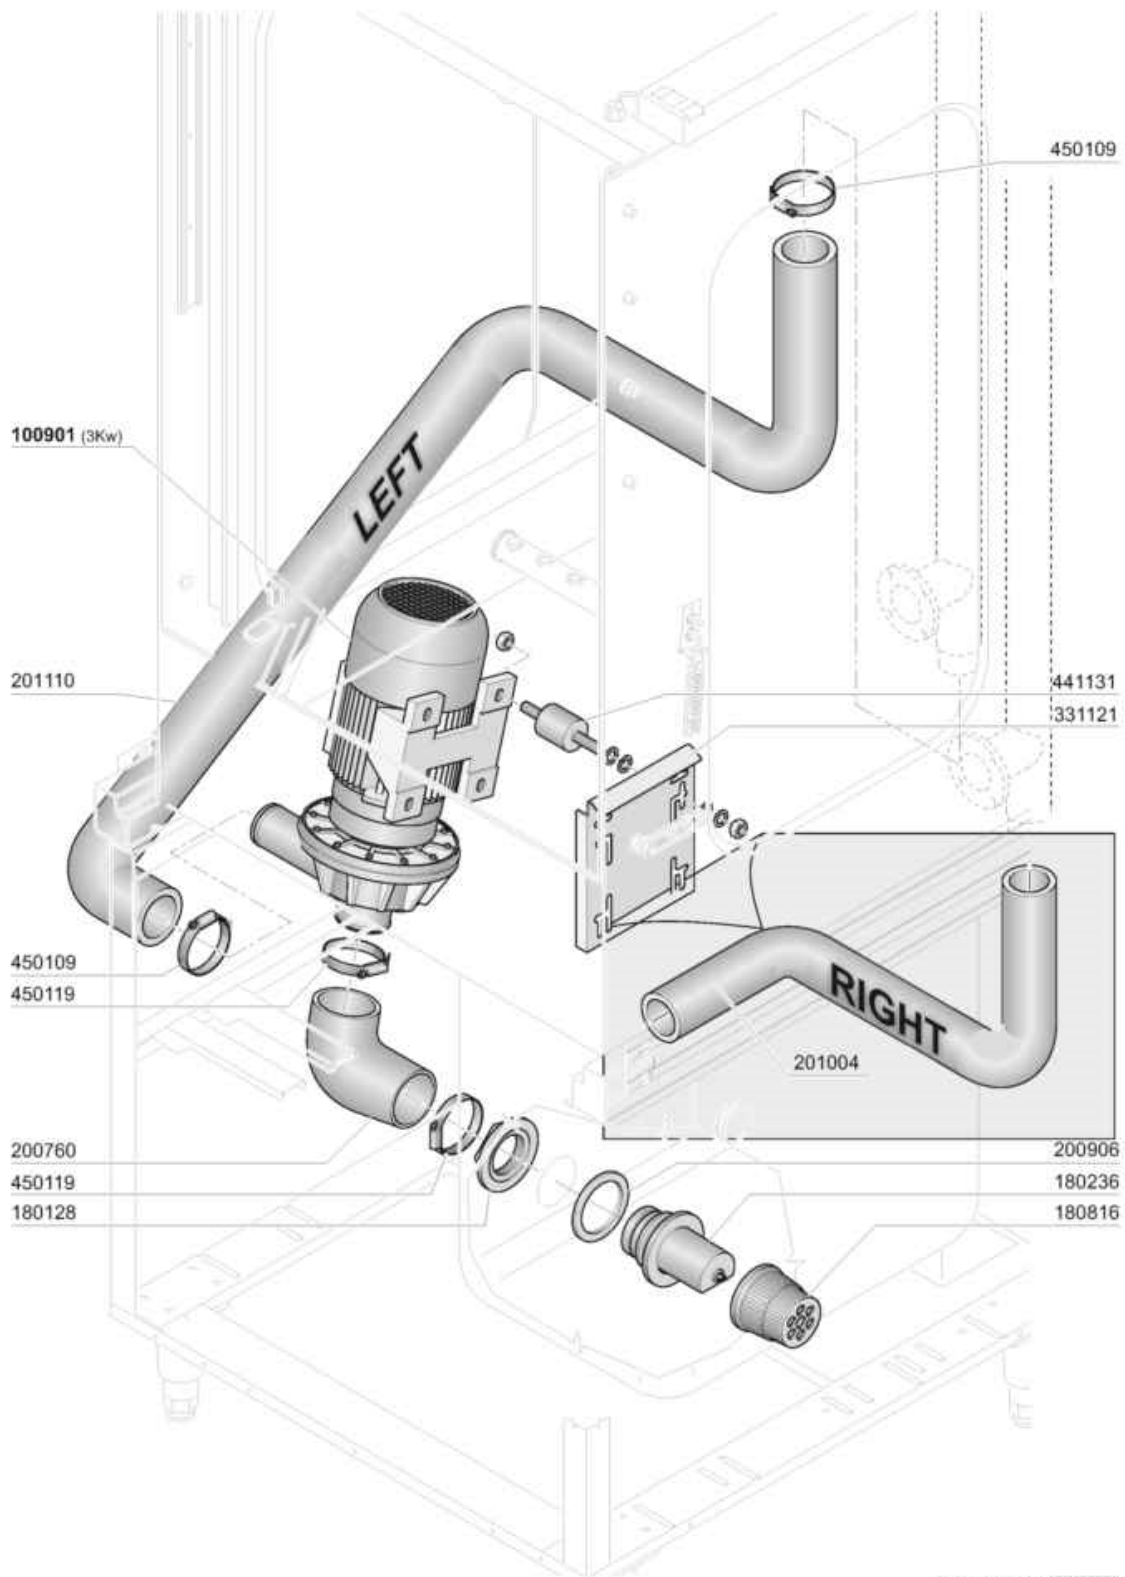

- 1 Karosserie
- 2 Türbestandteile
- 3 Obere Spül- und Klarspülarme
- 4 Untere Spül- und Klarspülarme
- 5 Tank
- 6 Waschpumpe
- 7 Nachspülgruppe
- 8 E-Tafel
- 9 Pumpen

# Obere Spül- und Klarspülarme

# Untere Spül- und Klarspülarme

06 - 2016 M. S.

09 - 2015 | M. S.

Risciacquo - Rinse - Rincage - Nachspülpumpe - Aclarado

GE 605 /805/1005

Lavaggio - Wash - Lavage - Waschpumpe - Lavado

GE 605 /805/1005

05 - 2013 M. S.