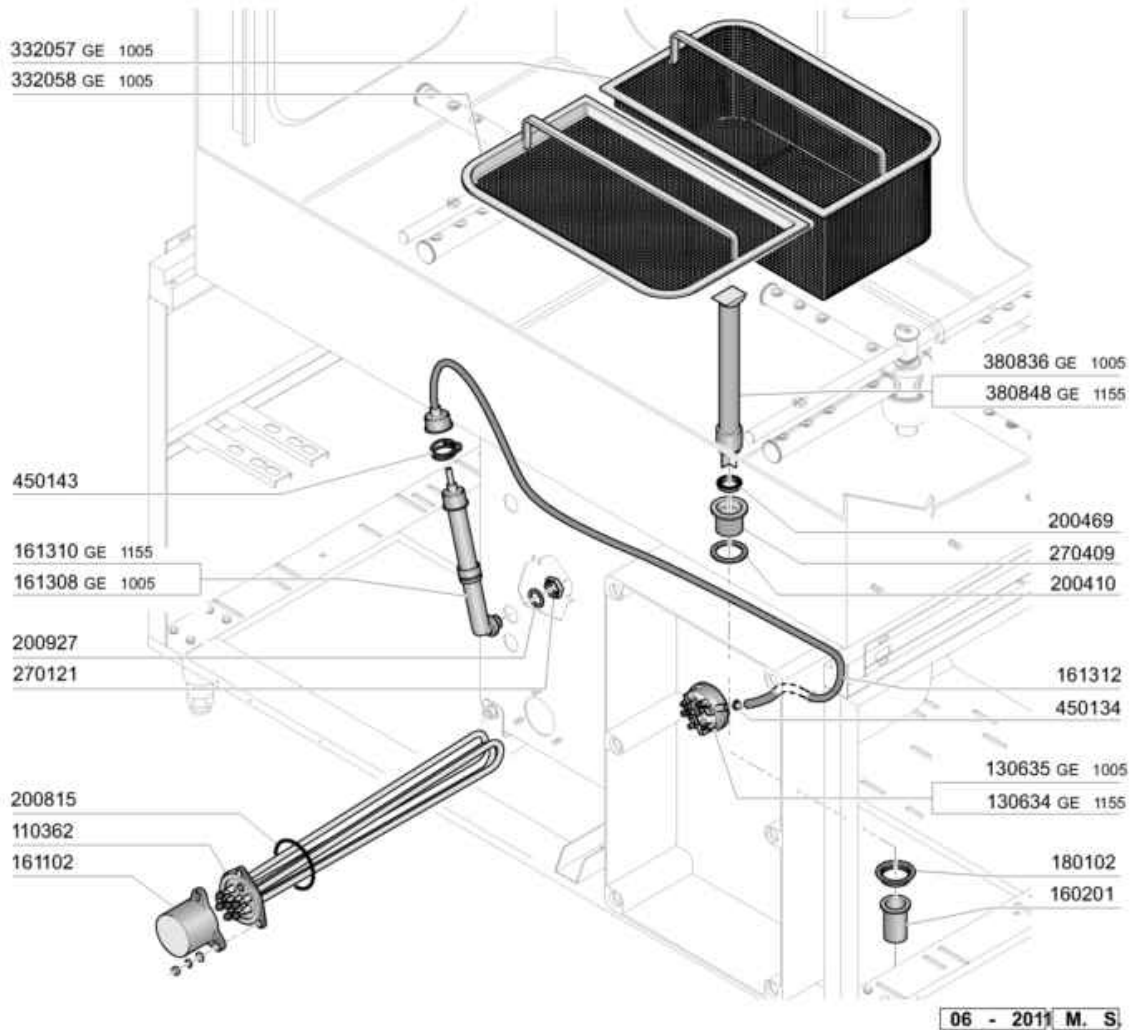

- 1 Karosserie
- 2 Türbestandteile
- 3 Obere Spül- und Klarspülarme
- 4 Untere Spül- und Klarspülarme
- 5 Tank
- 6 Waschpumpe
- 7 Nachspülgruppe
- 8 E-Tafel
- 9 Pumpen

# Obere Spül- und Klarspülarme

# Untere Spül- und Klarspülarme

06 - 2016 M. S.

09 - 2015 | M. S.

Risciacquo - Rinse - Rincage - Nachspülpumpe - Aclarado

GE 605 /805/1005

Lavaggio - Wash - Lavage - Waschpumpe - Lavado

GE 605 /805/1005

05 - 2013 M. S.