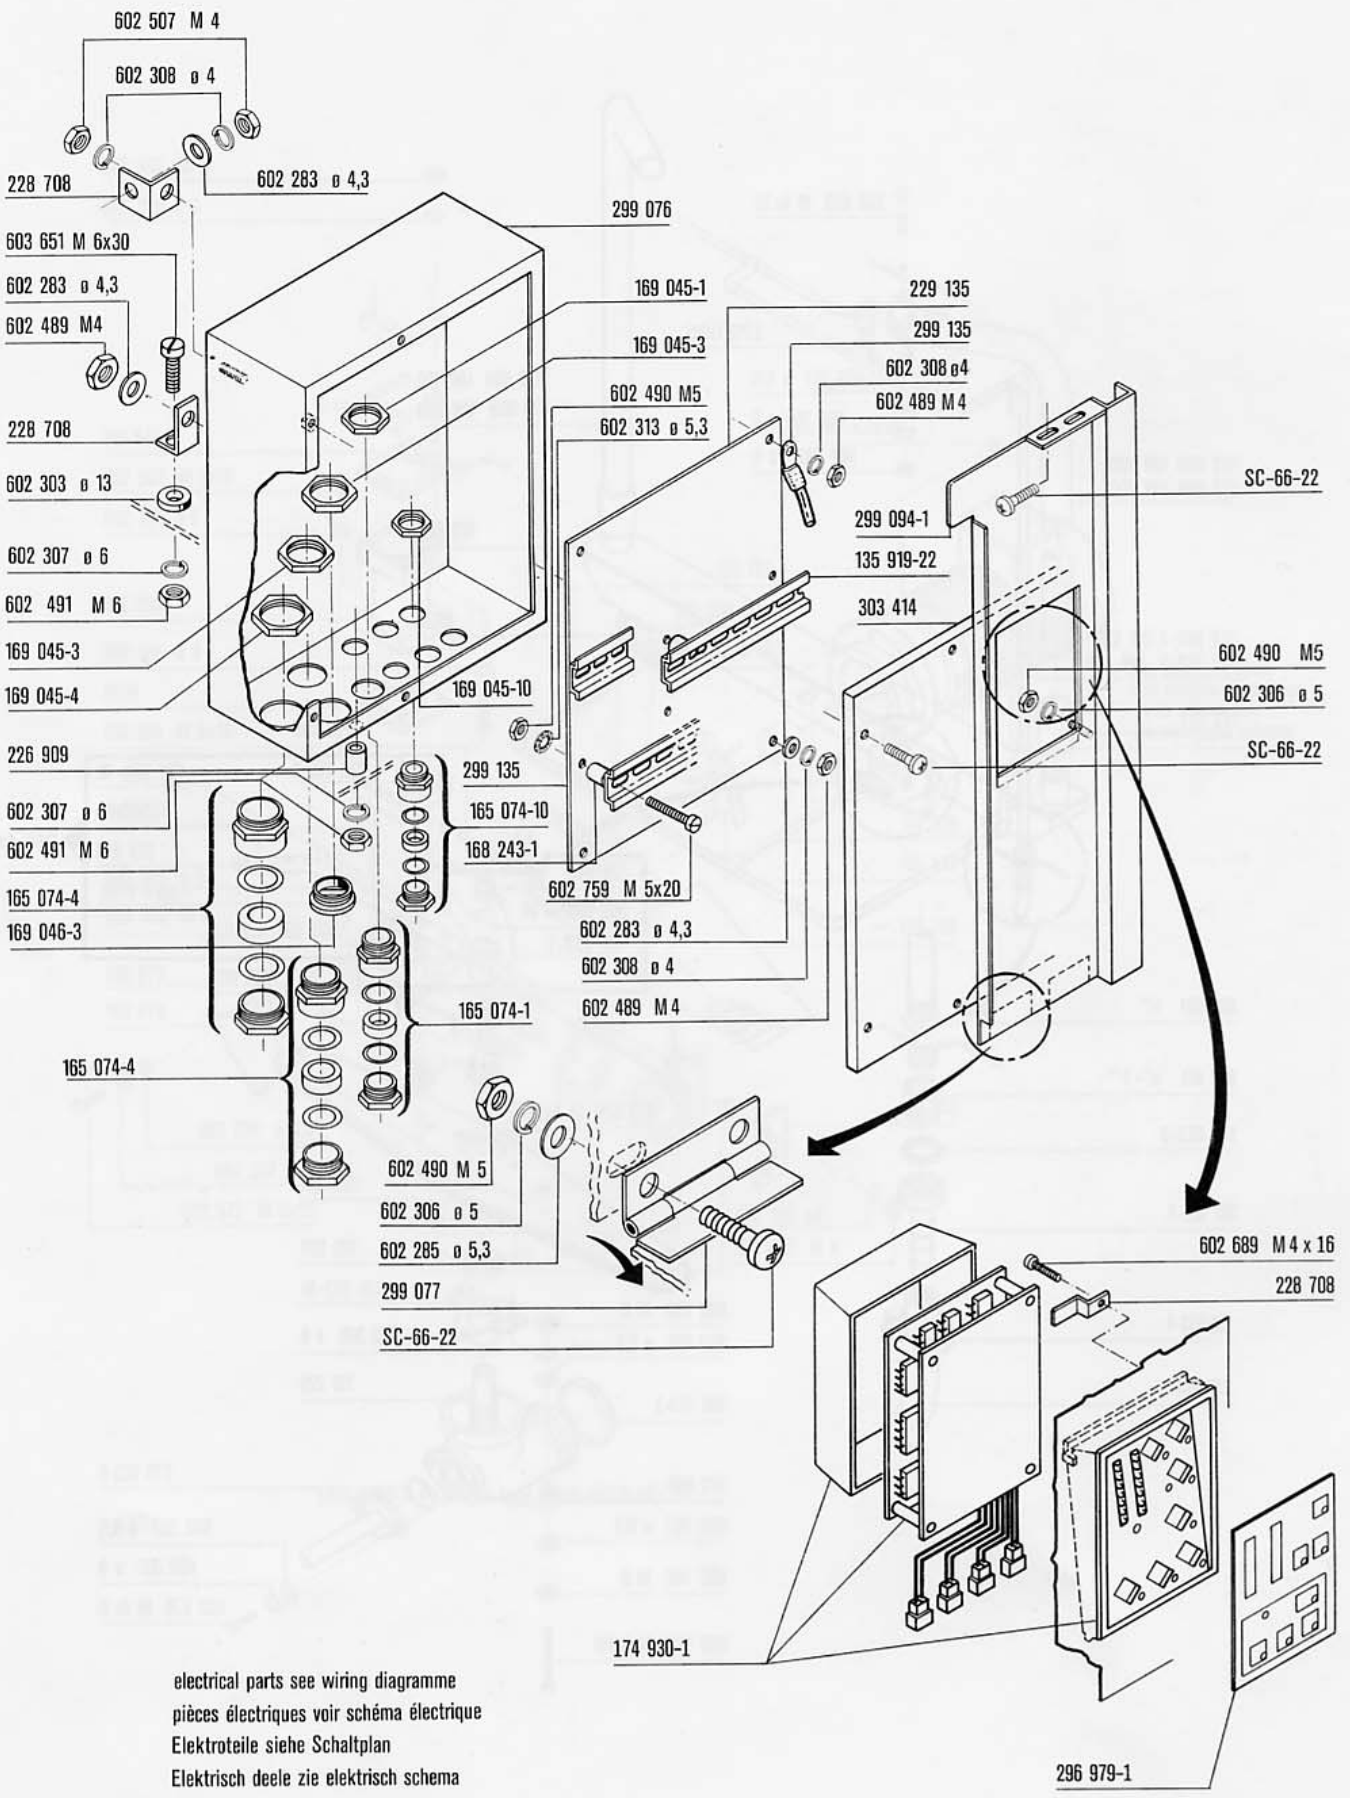

UW-125 / UW-205

**Spare Parts
Pièces Détachées
Ersatzteile
Onderdelen**

166 690-1 Pumpe kpl.(380/50/3/N)

electrical parts see wiring diagramme
pièces électriques voir schéma électrique
Elektroteile siehe Schaltplan
Elektrisch deele zie elektrisch schema

* assembly
 ensemble
 komplett
 zusammen

297 902-1 220/380 V
 297 902-3 240/415 V

Contents

Drain, strainers, frame and panels	2
Hood, door and track	3
Rinse booster heater, electric	4
Rinse booster heater, steam or hot water	5
Wash pump	6
Wash and rinse system	7
Control box	8
Rinse pressure pump	9
Rinse agent dispenser	10
Racks	11

Inhalt

Ablauf, Siebe, Gestell und Verkleidungen	2
Haube, Tür und Laufschiene	3
Durchlauferhitzer, elektrisch	4
Durchlauferhitzer, Dampf oder Heißwasser	5
Waschpumpe	6
Wasch- und Klarspülsystem	7
Schaltkasten	8
Drucksteigerungspumpe	9
Klarspülmittel-Dosiergerät	10
Körbe	11

Inhoud

Afvoer, zeven, tank en panelen	2
Kap, deur en rekkenrails	3
Booster, elektrisch	4
Booster, stoom of heet water	5
Waspomp	6
Was en spoelsysteem	7
Schakelkast	8
Spoeldrukpompe	9
Spoelmiddel-doseerapparaat	10
Rekken	11