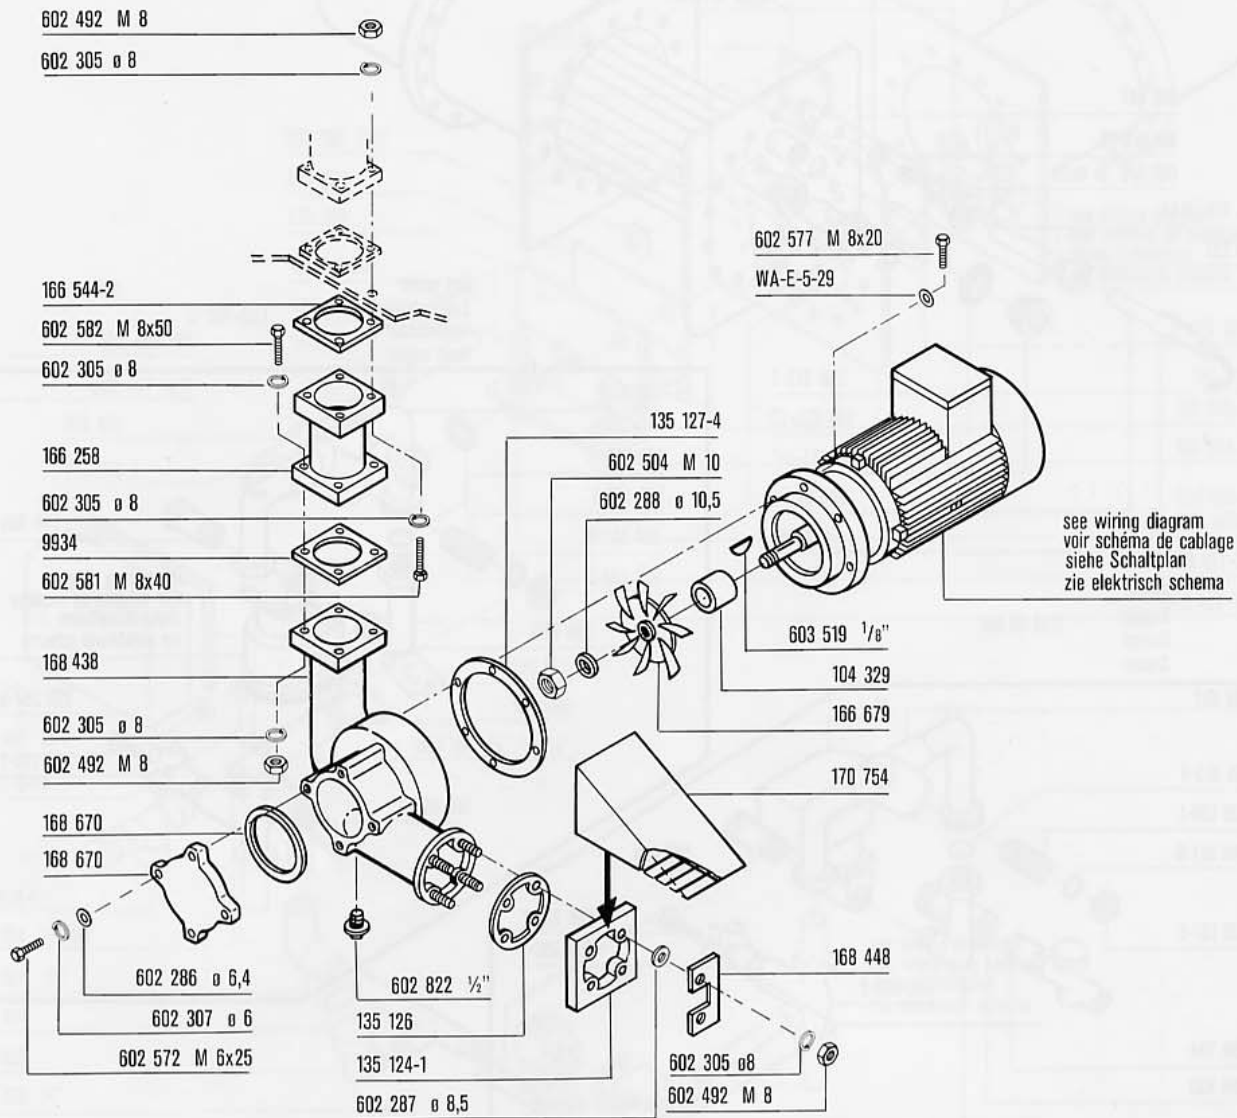

UW-125 / UW-205

**Spare Parts
Pièces Détachées
Ersatzteile
Onderdelen**

166 690-1 Pumpe kpl.(380/50/3/N)

electrical parts see wiring diagramme
pièces électriques voir schéma électrique
Elektroteile siehe Schaltplan
Elektrisch deele zie elektrisch schema

* assembly
 ensemble
 komplett
 zusammen

297 902-1 220/380 V
 297 902-3 240/415 V

Contents

Drain, strainers, frame and panels	2
Hood, door and track	3
Rinse booster heater, electric	4
Rinse booster heater, steam or hot water	5
Wash pump	6
Wash and rinse system	7
Control box	8
Rinse pressure pump	9
Rinse agent dispenser	10
Racks	11

Inhalt

Ablauf, Siebe, Gestell und Verkleidungen	2
Haube, Tür und Laufschiene	3
Durchlauferhitzer, elektrisch	4
Durchlauferhitzer, Dampf oder Heißwasser	5
Waschpumpe	6
Wasch- und Klarspülsystem	7
Schaltkasten	8
Drucksteigerungspumpe	9
Klarspülmittel-Dosiergerät	10
Körbe	11

Inhoud

Afvoer, zeven, tank en panelen	2
Kap, deur en rekkenrails	3
Booster, elektrisch	4
Booster, stoom of heet water	5
Waspomp	6
Was en spoelsysteem	7
Schakelkast	8
Spoeldrukpompe	9
Spoelmiddel-doseerapparaat	10
Rekken	11