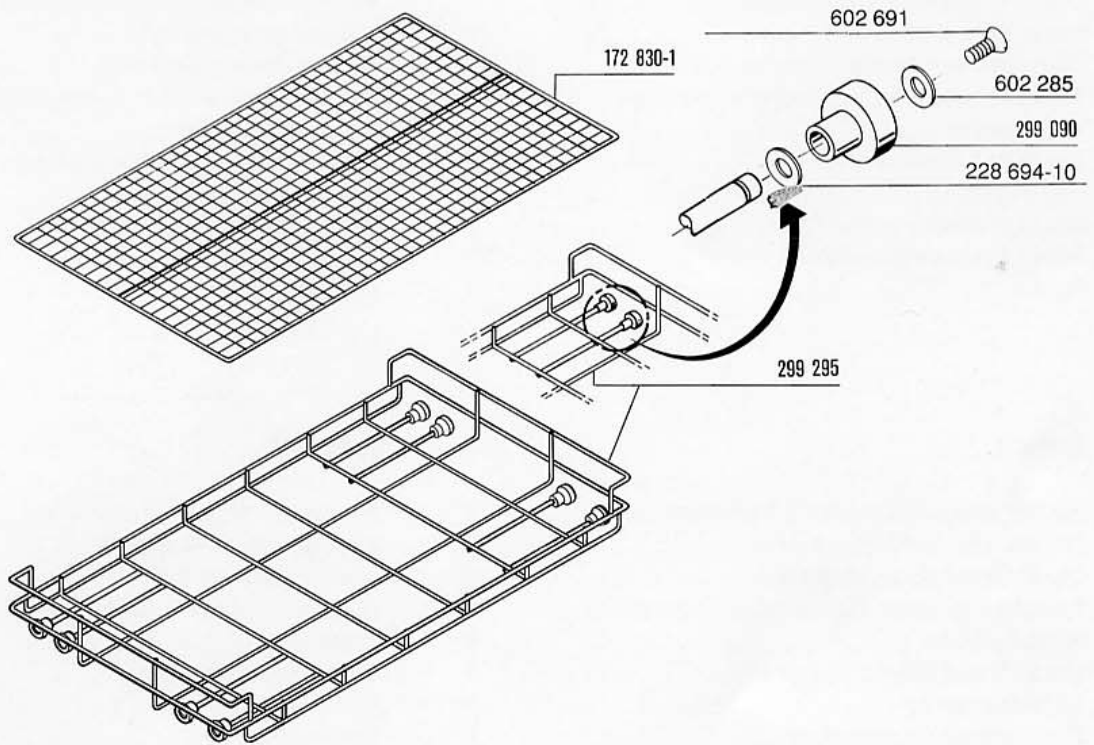

UW-125 / UW-205

**Spare Parts
Pièces Détachées
Ersatzteile
Onderdelen**

166 690-1 Pumpe kpl.(380/50/3/N)

electrical parts see wiring diagramme
pièces électriques voir schéma électrique
Elektroteile siehe Schaltplan
Elektrisch deele zie elektrisch schema

* assembly
 ensemble
 komplett
 zusammen

297 902-1 220/380 V
 297 902-3 240/415 V

Contents

Drain, strainers, frame and panels	2
Hood, door and track	3
Rinse booster heater, electric	4
Rinse booster heater, steam or hot water	5
Wash pump	6
Wash and rinse system	7
Control box	8
Rinse pressure pump	9
Rinse agent dispenser	10
Racks	11