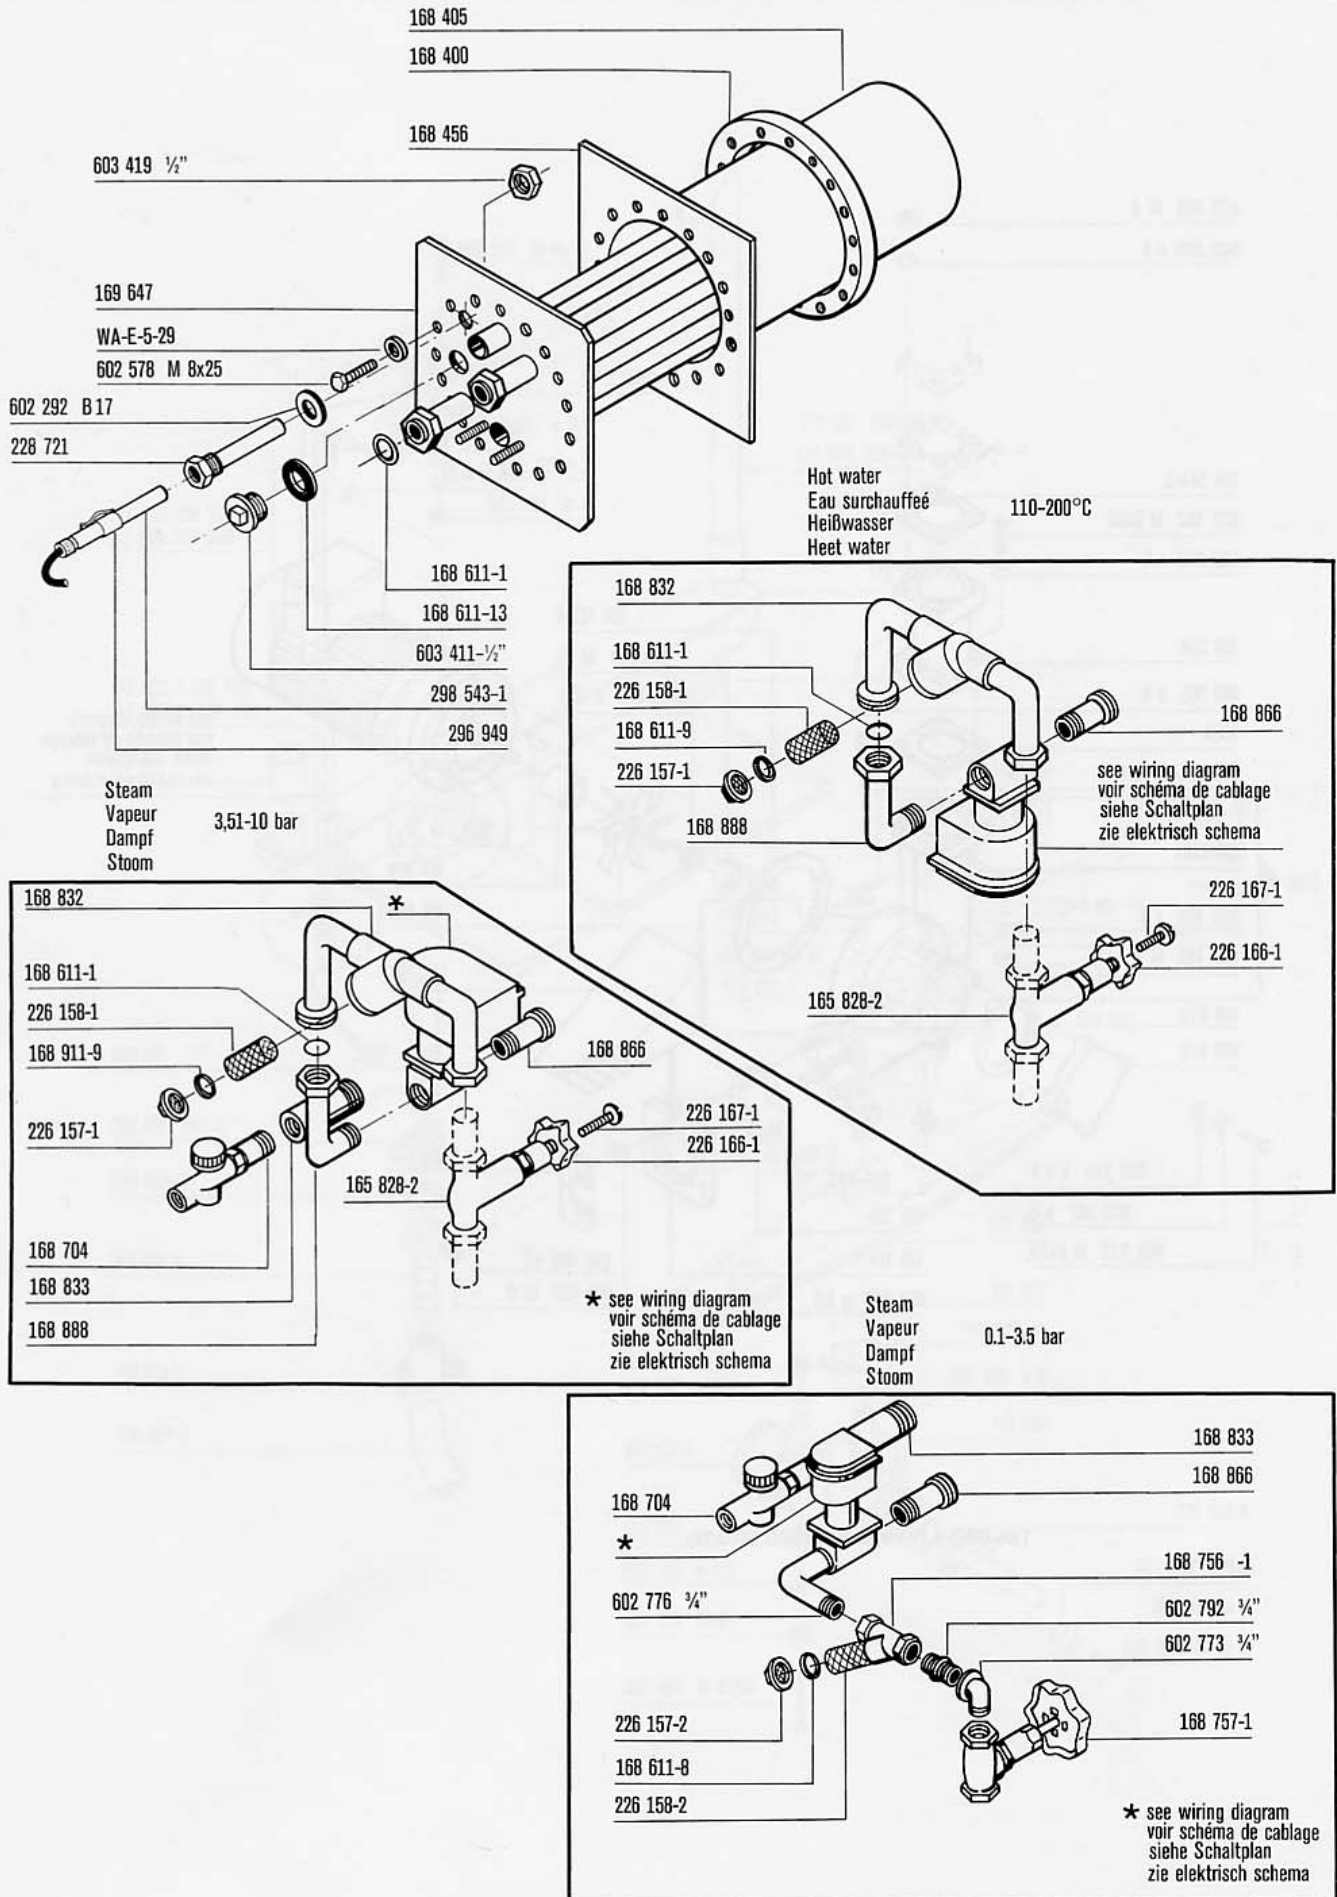

UW-125 / UW-205

**Spare Parts
Pièces Détachées
Ersatzteile
Onderdelen**

166 690-1 Pumpe kpl.(380/50/3/N)

electrical parts see wiring diagramme
pièces électriques voir schéma électrique
Elektroteile siehe Schaltplan
Elektrisch deele zie elektrisch schema

* assembly
 ensemble
 komplett
 zusammen

297 902-1 220/380 V
 297 902-3 240/415 V

Contents

Drain, strainers, frame and panels	2
Hood, door and track	3
Rinse booster heater, electric	4
Rinse booster heater, steam or hot water	5
Wash pump	6
Wash and rinse system	7
Control box	8
Rinse pressure pump	9
Rinse agent dispenser	10
Racks	11

Inhalt

Ablauf, Siebe, Gestell und Verkleidungen	2
Haube, Tür und Laufschiene	3
Durchlauferhitzer, elektrisch	4
Durchlauferhitzer, Dampf oder Heißwasser	5
Waschpumpe	6
Wasch- und Klarspülsystem	7
Schaltkasten	8
Drucksteigerungspumpe	9
Klarspülmittel-Dosiergerät	10
Körbe	11

Inhoud

Afvoer, zeven, tank en panelen	2
Kap, deur en rekkenrails	3
Booster, elektrisch	4
Booster, stoom of heet water	5
Waspomp	6
Was en spoelsysteem	7
Schakelkast	8
Spoeldrukpompe	9
Spoelmiddel-doseerapparaat	10
Rekken	11