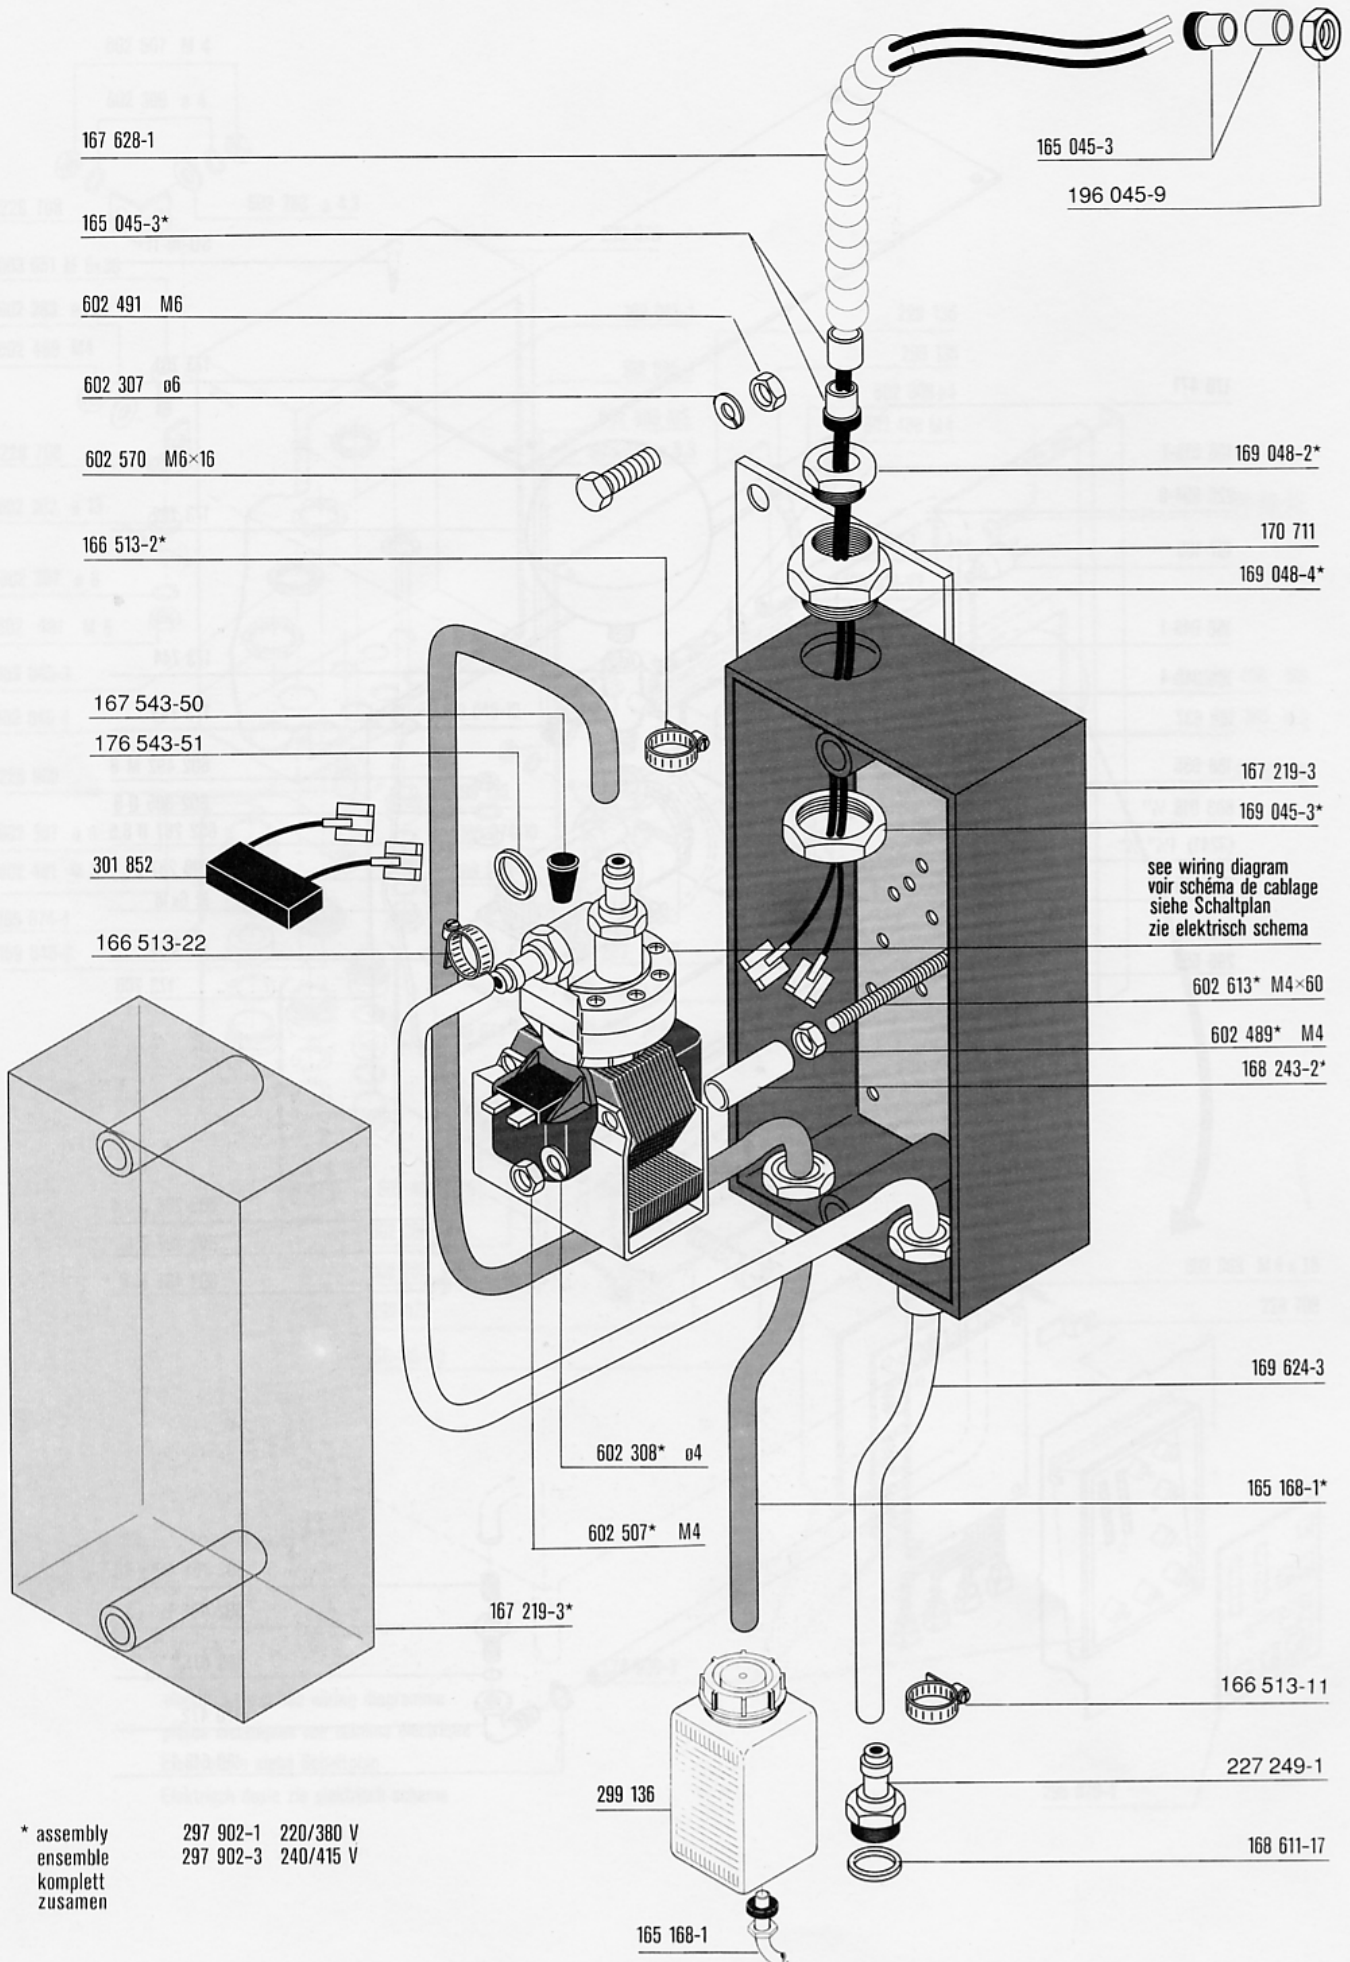

UW-125 / UW-205

**Spare Parts
Pièces Détachées
Ersatzteile
Onderdelen**

166 690-1 Pumpe kpl.(380/50/3/N)

electrical parts see wiring diagramme
pièces électriques voir schéma électrique
Elektroteile siehe Schaltplan
Elektrisch deele zie elektrisch schema

* assembly
 ensemble
 komplett
 zusammen

297 902-1 220/380 V
 297 902-3 240/415 V

Contents

Drain, strainers, frame and panels	2
Hood, door and track	3
Rinse booster heater, electric	4
Rinse booster heater, steam or hot water	5
Wash pump	6
Wash and rinse system	7
Control box	8
Rinse pressure pump	9
Rinse agent dispenser	10
Racks	11

Inhalt

Ablauf, Siebe, Gestell und Verkleidungen	2
Haube, Tür und Laufschiene	3
Durchlauferhitzer, elektrisch	4
Durchlauferhitzer, Dampf oder Heißwasser	5
Waschpumpe	6
Wasch- und Klarspülsystem	7
Schaltkasten	8
Drucksteigerungspumpe	9
Klarspülmittel-Dosiergerät	10
Körbe	11

Inhoud

Afvoer, zeven, tank en panelen	2
Kap, deur en rekkenrails	3
Booster, elektrisch	4
Booster, stoom of heet water	5
Waspomp	6
Was en spoelsysteem	7
Schakelkast	8
Spoeldrukpompe	9
Spoelmiddel-doseerapparaat	10
Rekken	11