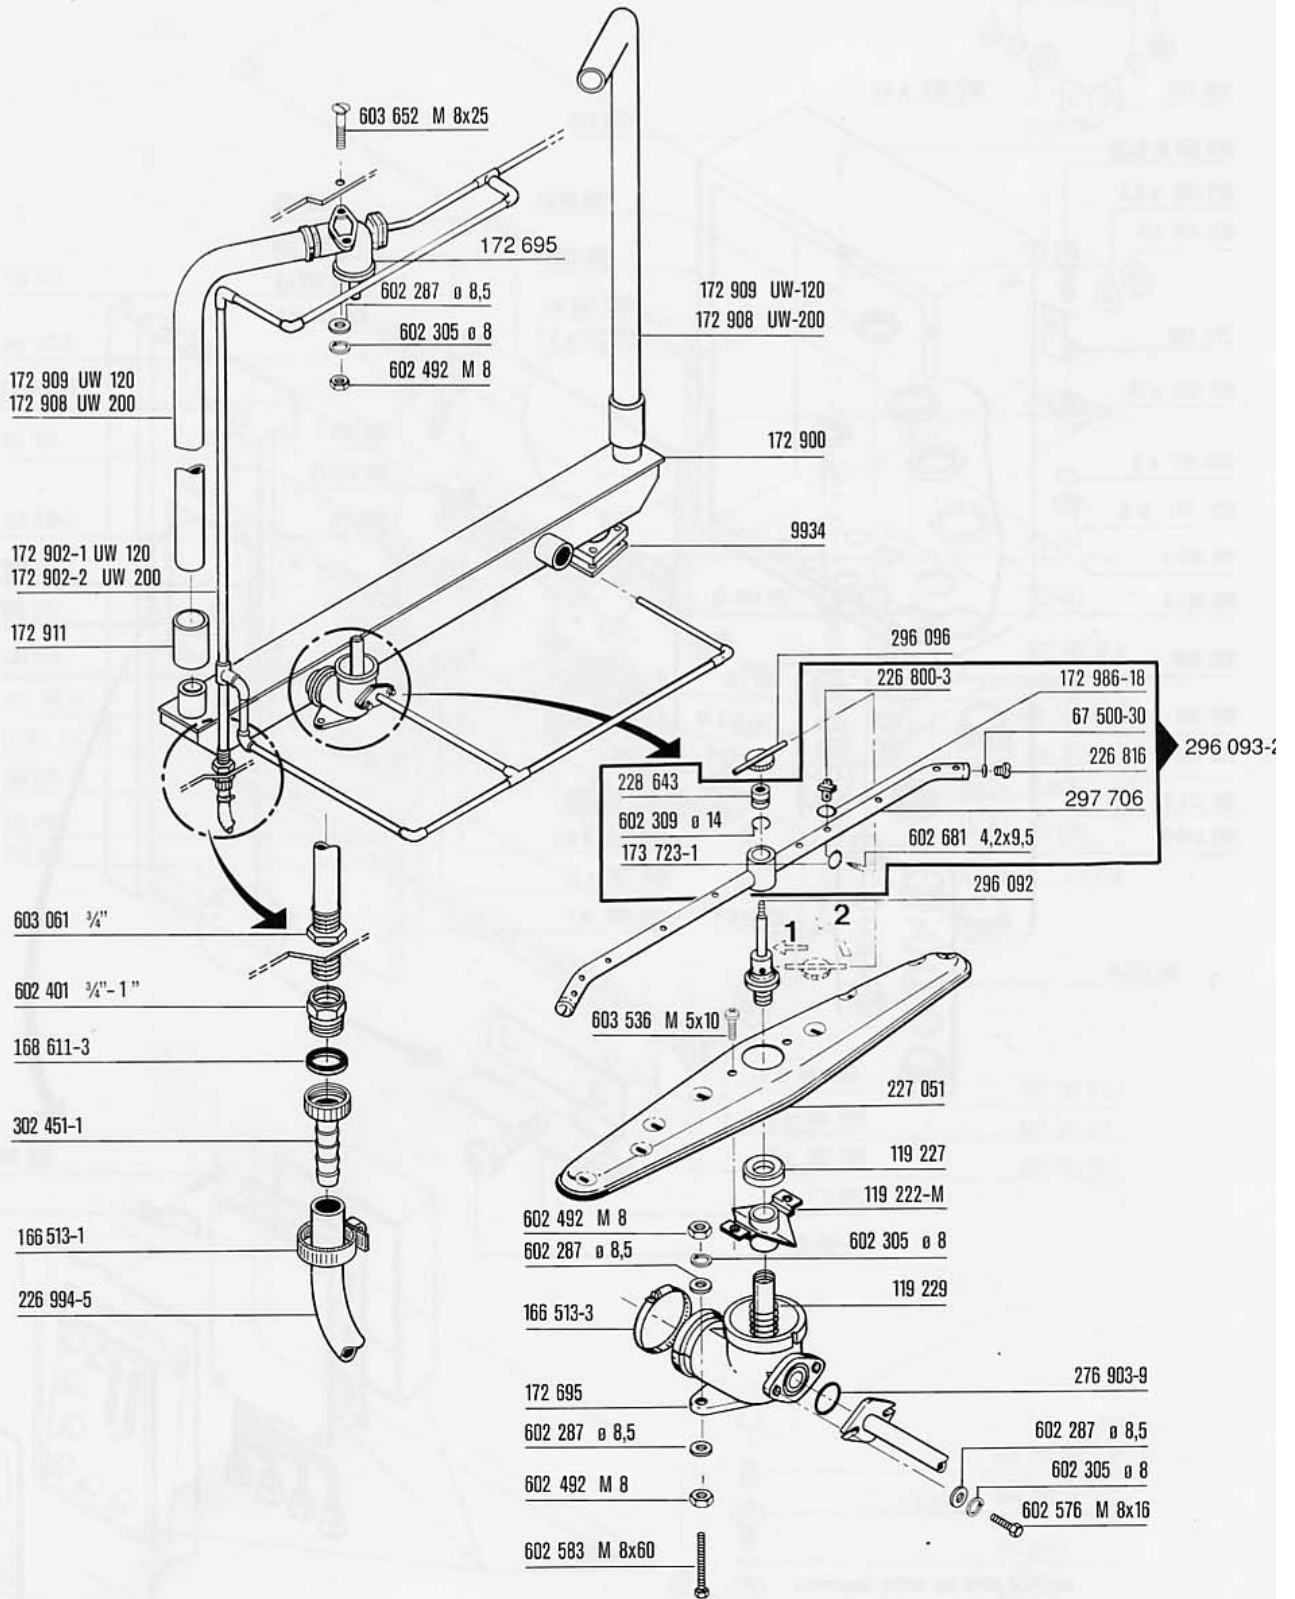

UW-125 / UW-205

**Spare Parts
Pièces Détachées
Ersatzteile
Onderdelen**

166 690-1 Pumpe kpl.(380/50/3/N)

electrical parts see wiring diagramme
pièces électriques voir schéma électrique
Elektroteile siehe Schaltplan
Elektrisch deele zie elektrisch schema

* assembly
 ensemble
 komplett
 zusammen

297 902-1 220/380 V
 297 902-3 240/415 V

Contents

Drain, strainers, frame and panels	2
Hood, door and track	3
Rinse booster heater, electric	4
Rinse booster heater, steam or hot water	5
Wash pump	6
Wash and rinse system	7
Control box	8
Rinse pressure pump	9
Rinse agent dispenser	10
Racks	11

Inhalt

Ablauf, Siebe, Gestell und Verkleidungen	2
Haube, Tür und Laufschiene	3
Durchlauferhitzer, elektrisch	4
Durchlauferhitzer, Dampf oder Heißwasser	5
Waschpumpe	6
Wasch- und Klarspülsystem	7
Schaltkasten	8
Drucksteigerungspumpe	9
Klarspülmittel-Dosiergerät	10
Körbe	11

Inhoud

Afvoer, zeven, tank en panelen	2
Kap, deur en rekkenrails	3
Booster, elektrisch	4
Booster, stoom of heet water	5
Waspomp	6
Was en spoelsysteem	7
Schakelkast	8
Spoeldrukpompe	9
Spoelmiddel-doseerapparaat	10
Rekken	11