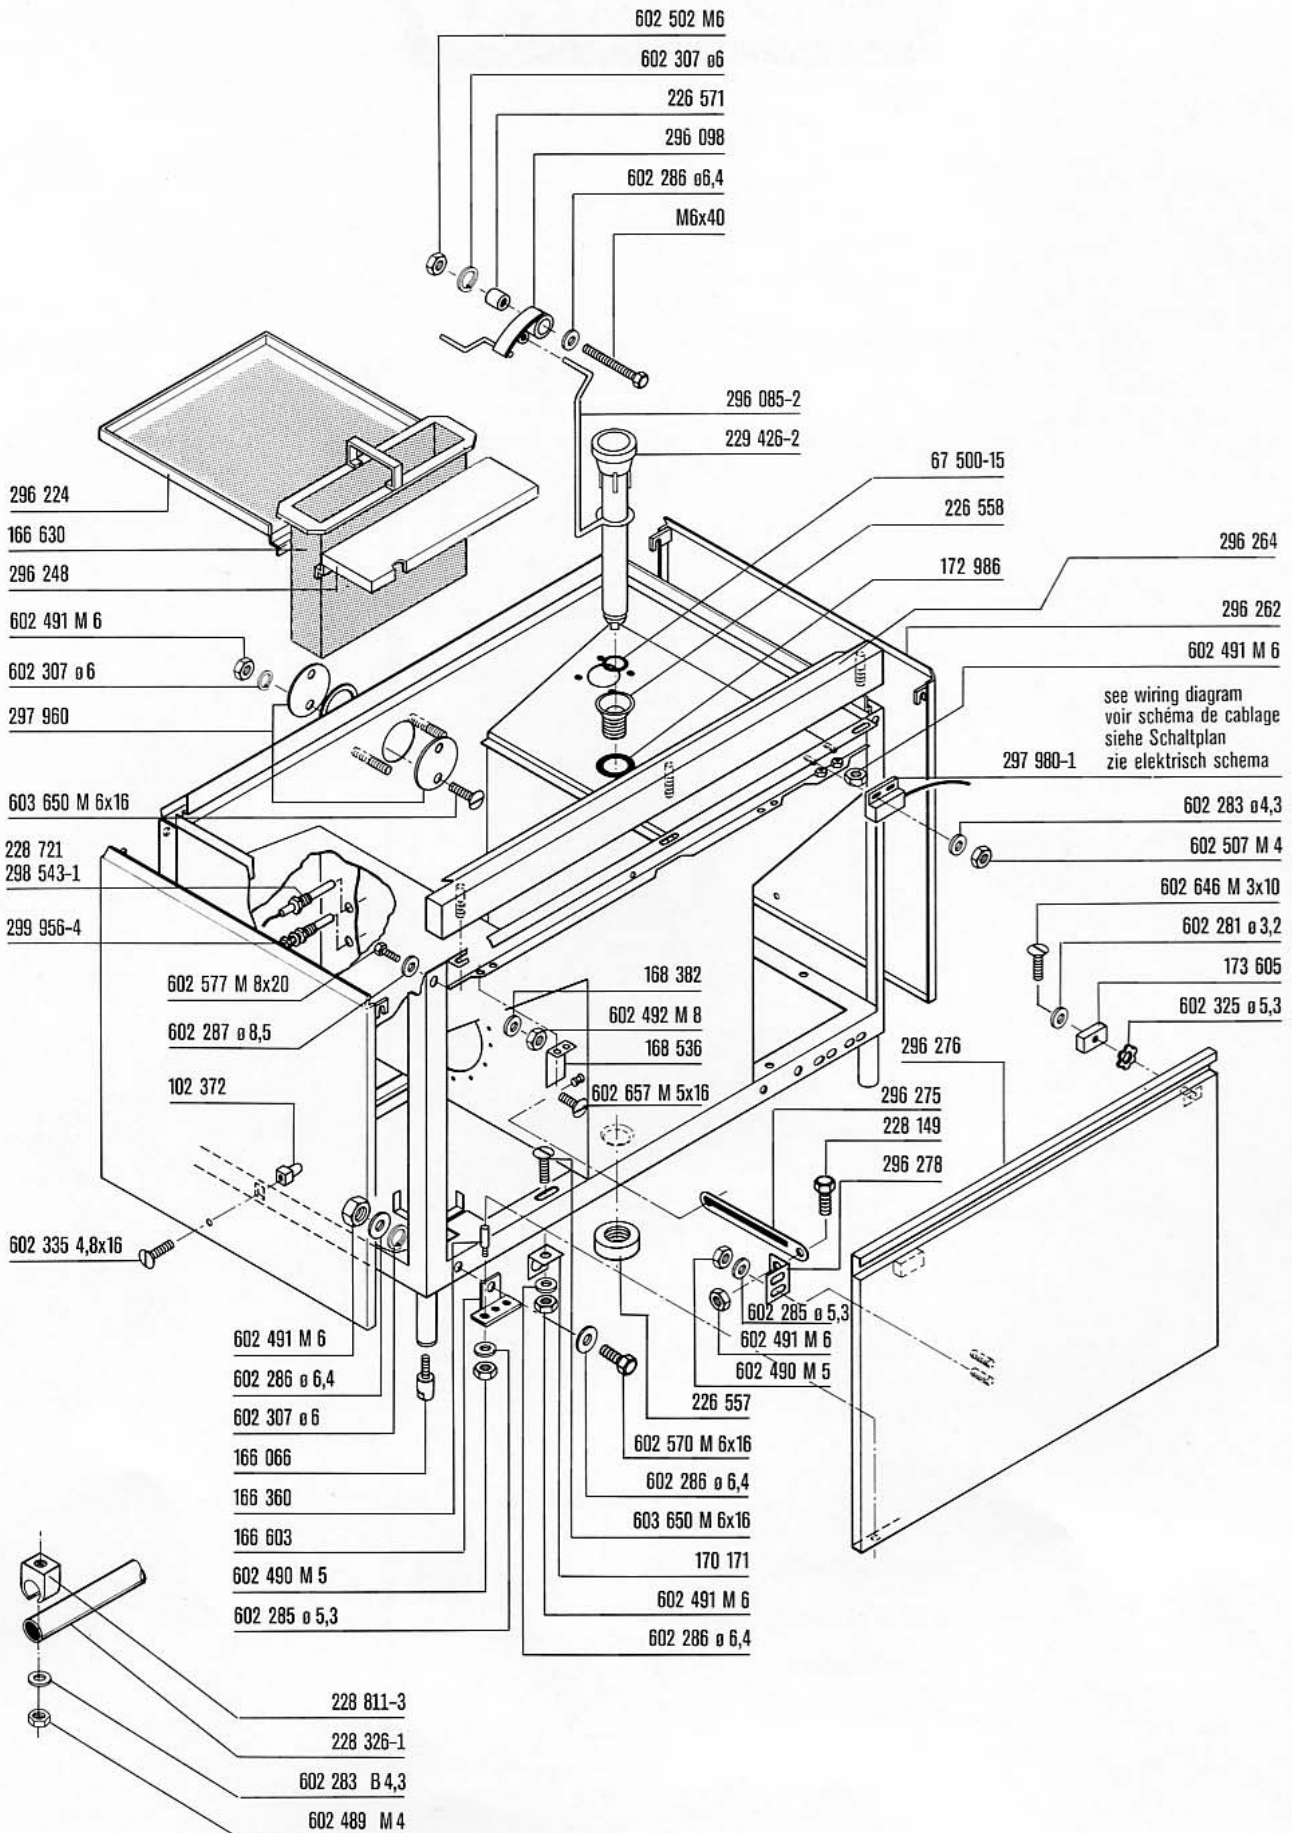

UW-125 / UW-205

**Spare Parts
Pièces Détachées
Ersatzteile
Onderdelen**

166 690-1 Pumpe kpl.(380/50/3/N)

electrical parts see wiring diagramme
pièces électriques voir schéma électrique
Elektroteile siehe Schaltplan
Elektrisch deele zie elektrisch schema

* assembly
 ensemble
 komplett
 zusammen

297 902-1 220/380 V
 297 902-3 240/415 V

Contents

Drain, strainers, frame and panels	2
Hood, door and track	3
Rinse booster heater, electric	4
Rinse booster heater, steam or hot water	5
Wash pump	6
Wash and rinse system	7
Control box	8
Rinse pressure pump	9
Rinse agent dispenser	10
Racks	11

Inhalt

Ablauf, Siebe, Gestell und Verkleidungen	2
Haube, Tür und Laufschiene	3
Durchlauferhitzer, elektrisch	4
Durchlauferhitzer, Dampf oder Heißwasser	5
Waschpumpe	6
Wasch- und Klarspülsystem	7
Schaltkasten	8
Drucksteigerungspumpe	9
Klarspülmittel-Dosiergerät	10
Körbe	11

Inhoud

Afvoer, zeven, tank en panelen	2
Kap, deur en rekkenrails	3
Booster, elektrisch	4
Booster, stoom of heet water	5
Waspomp	6
Was en spoelsysteem	7
Schakelkast	8
Spoeldrukpompe	9
Spoelmiddel-doseerapparaat	10
Rekken	11