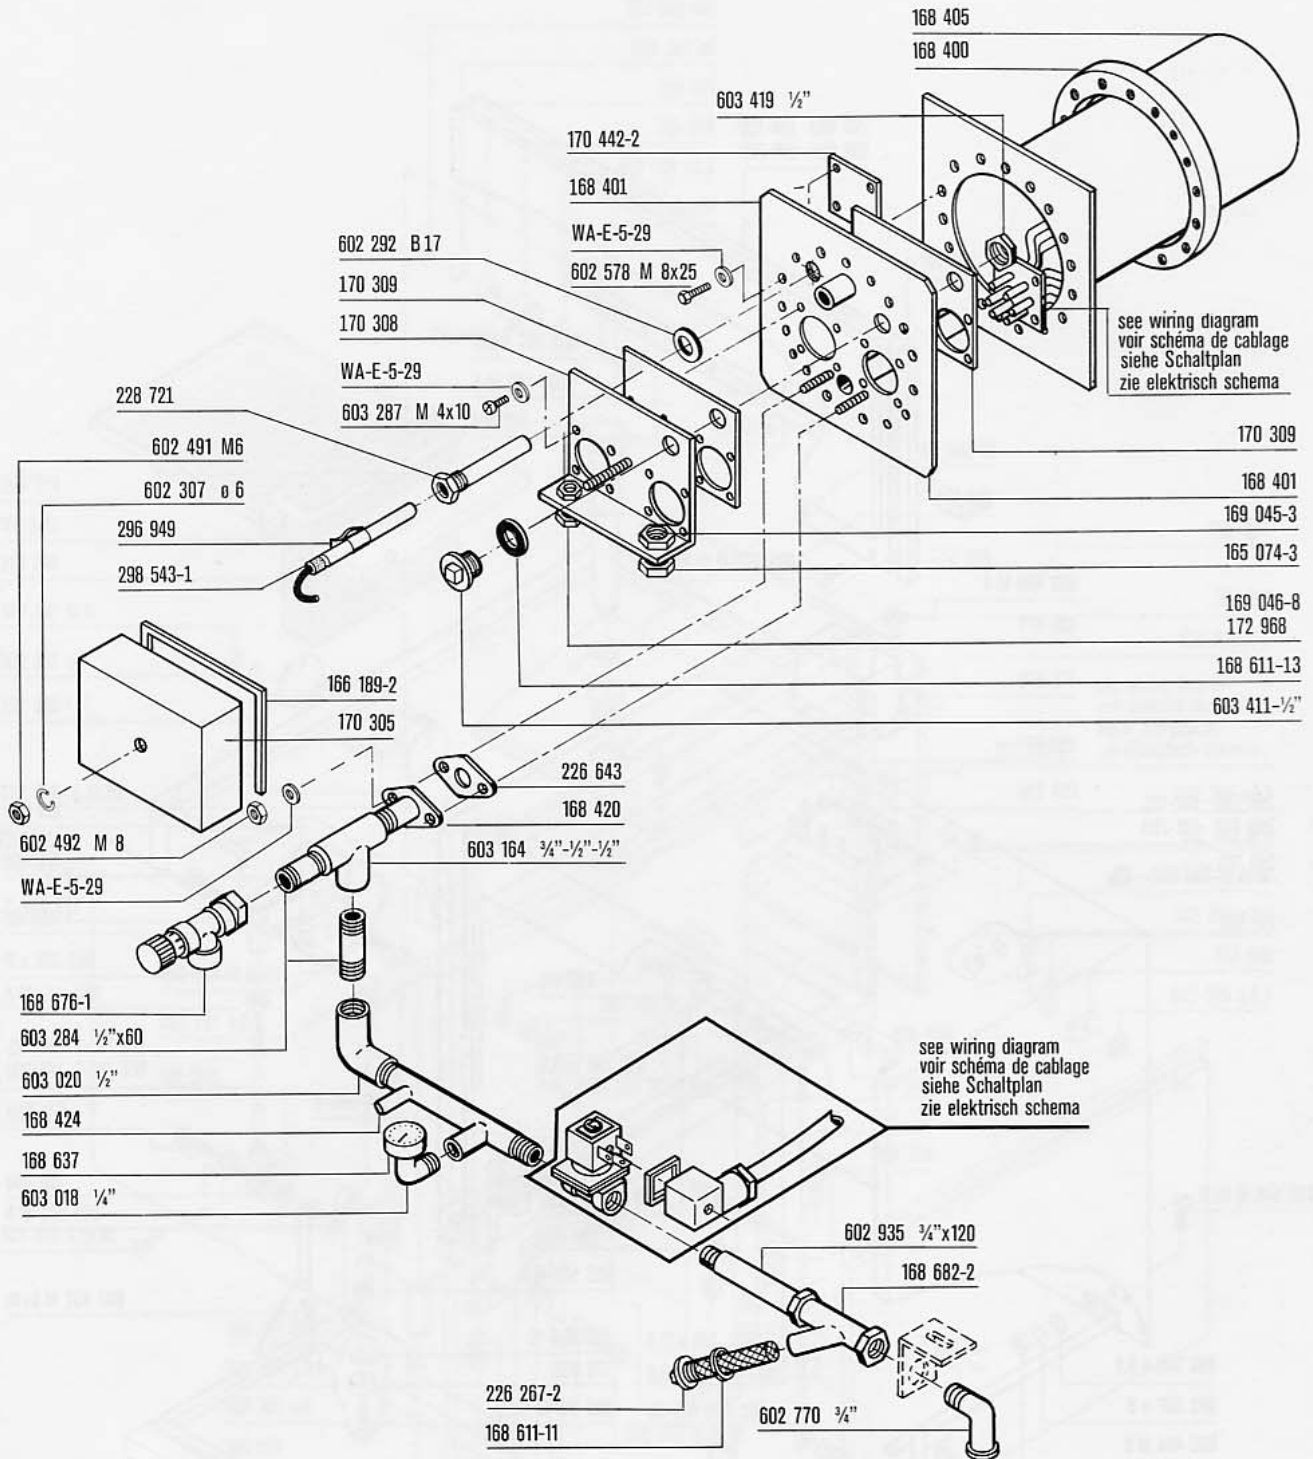

UW-125 / UW-205

**Spare Parts
Pièces Détachées
Ersatzteile
Onderdelen**

166 690-1 Pumpe kpl.(380/50/3/N)

electrical parts see wiring diagramme
pièces électriques voir schéma électrique
Elektroteile siehe Schaltplan
Elektrisch deele zie elektrisch schema

* assembly
 ensemble
 komplett
 zusammen

297 902-1 220/380 V
 297 902-3 240/415 V

Contents

Drain, strainers, frame and panels	2
Hood, door and track	3
Rinse booster heater, electric	4
Rinse booster heater, steam or hot water	5
Wash pump	6
Wash and rinse system	7
Control box	8
Rinse pressure pump	9
Rinse agent dispenser	10
Racks	11

Inhalt

Ablauf, Siebe, Gestell und Verkleidungen	2
Haube, Tür und Laufschiene	3
Durchlauferhitzer, elektrisch	4
Durchlauferhitzer, Dampf oder Heißwasser	5
Waschpumpe	6
Wasch- und Klarspülsystem	7
Schaltkasten	8
Drucksteigerungspumpe	9
Klarspülmittel-Dosiergerät	10
Körbe	11

Inhoud

Afvoer, zeven, tank en panelen	2
Kap, deur en rekkenrails	3
Booster, elektrisch	4
Booster, stoom of heet water	5
Waspomp	6
Was en spoelsysteem	7
Schakelkast	8
Spoeldrukpompe	9
Spoelmiddel-doseerapparaat	10
Rekken	11