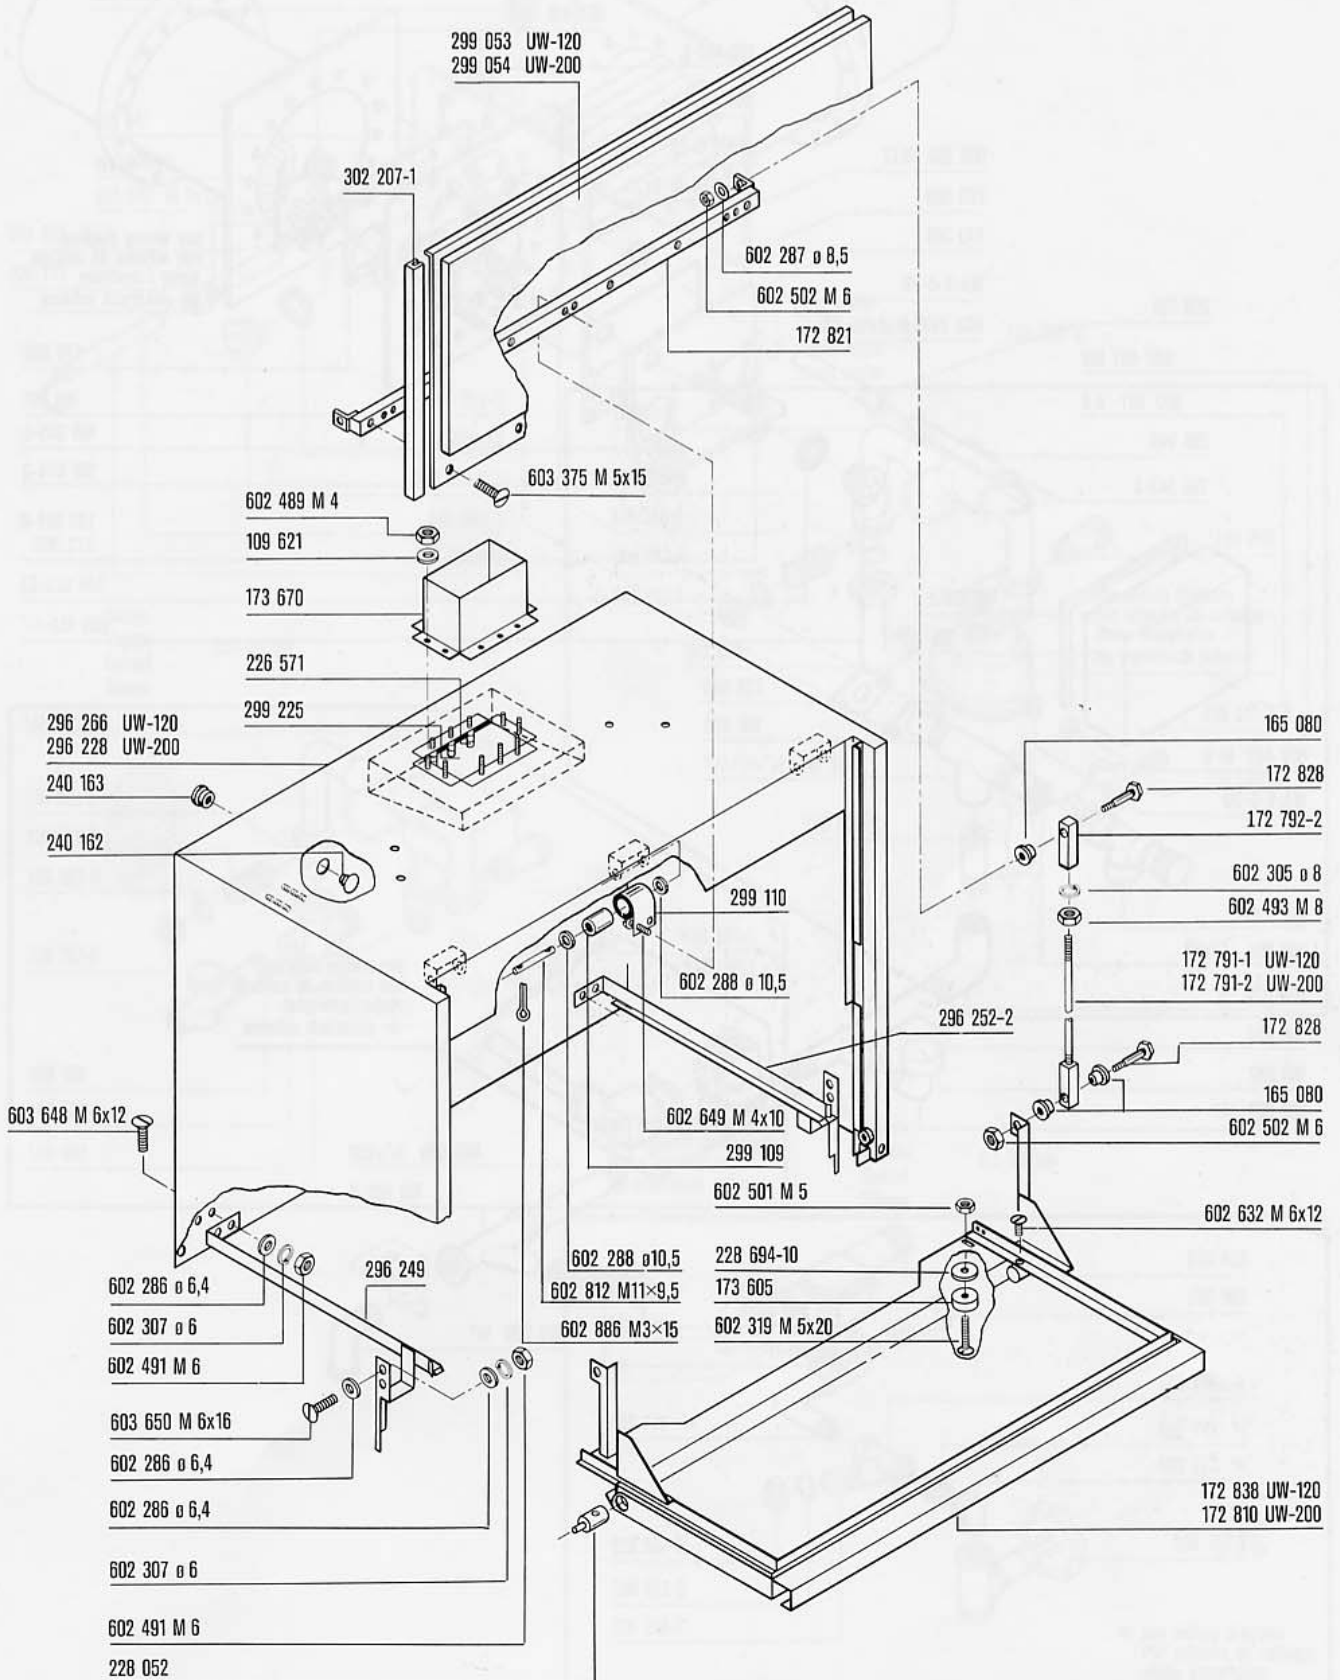

UW-125 / UW-205

**Spare Parts
Pièces Détachées
Ersatzteile
Onderdelen**

166 690-1 Pumpe kpl.(380/50/3/N)

electrical parts see wiring diagramme
pièces électriques voir schéma électrique
Elektroteile siehe Schaltplan
Elektrisch deele zie elektrisch schema

* assembly
 ensemble
 komplett
 zusammen

297 902-1 220/380 V
 297 902-3 240/415 V

Contents

Drain, strainers, frame and panels	2
Hood, door and track	3
Rinse booster heater, electric	4
Rinse booster heater, steam or hot water	5
Wash pump	6
Wash and rinse system	7
Control box	8
Rinse pressure pump	9
Rinse agent dispenser	10
Racks	11

Inhalt

Ablauf, Siebe, Gestell und Verkleidungen	2
Haube, Tür und Laufschiene	3
Durchlauferhitzer, elektrisch	4
Durchlauferhitzer, Dampf oder Heißwasser	5
Waschpumpe	6
Wasch- und Klarspülsystem	7
Schaltkasten	8
Drucksteigerungspumpe	9
Klarspülmittel-Dosiergerät	10
Körbe	11

Inhoud

Afvoer, zeven, tank en panelen	2
Kap, deur en rekkenrails	3
Booster, elektrisch	4
Booster, stoom of heet water	5
Waspomp	6
Was en spoelsysteem	7
Schakelkast	8
Spoeldrukpompe	9
Spoelmiddel-doseerapparaat	10
Rekken	11