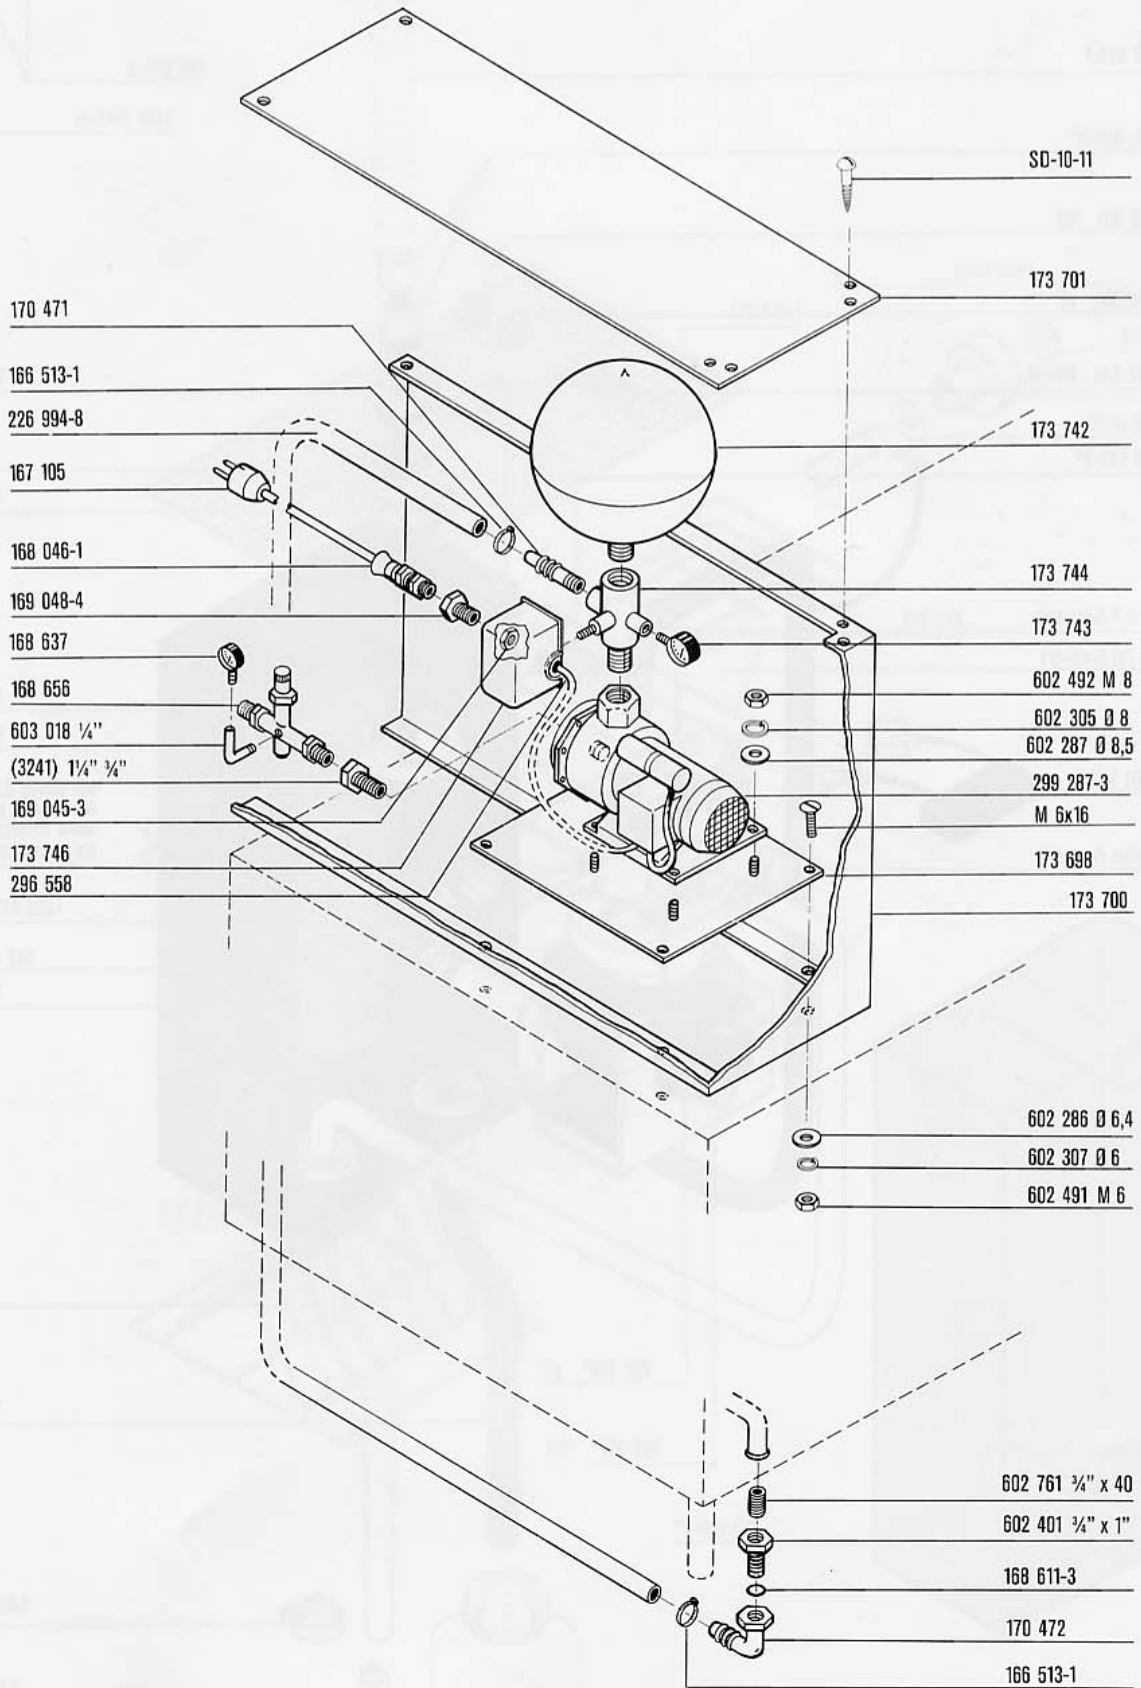

UW-125 / UW-205

**Spare Parts
Pièces Détachées
Ersatzteile
Onderdelen**

166 690-1 Pumpe kpl.(380/50/3/N)

electrical parts see wiring diagramme
pièces électriques voir schéma électrique
Elektroteile siehe Schaltplan
Elektrisch deele zie elektrisch schema

* assembly
 ensemble
 komplett
 zusammen

297 902-1 220/380 V
 297 902-3 240/415 V

Contents

Drain, strainers, frame and panels	2
Hood, door and track	3
Rinse booster heater, electric	4
Rinse booster heater, steam or hot water	5
Wash pump	6
Wash and rinse system	7
Control box	8
Rinse pressure pump	9
Rinse agent dispenser	10
Racks	11

Inhalt

Ablauf, Siebe, Gestell und Verkleidungen	2
Haube, Tür und Laufschiene	3
Durchlauferhitzer, elektrisch	4
Durchlauferhitzer, Dampf oder Heißwasser	5
Waschpumpe	6
Wasch- und Klarspülsystem	7
Schaltkasten	8
Drucksteigerungspumpe	9
Klarspülmittel-Dosiergerät	10
Körbe	11

Inhoud

Afvoer, zeven, tank en panelen	2
Kap, deur en rekkenrails	3
Booster, elektrisch	4
Booster, stoom of heet water	5
Waspomp	6
Was en spoelsysteem	7
Schakelkast	8
Spoeldrukpompe	9
Spoelmiddel-doseerapparaat	10
Rekken	11